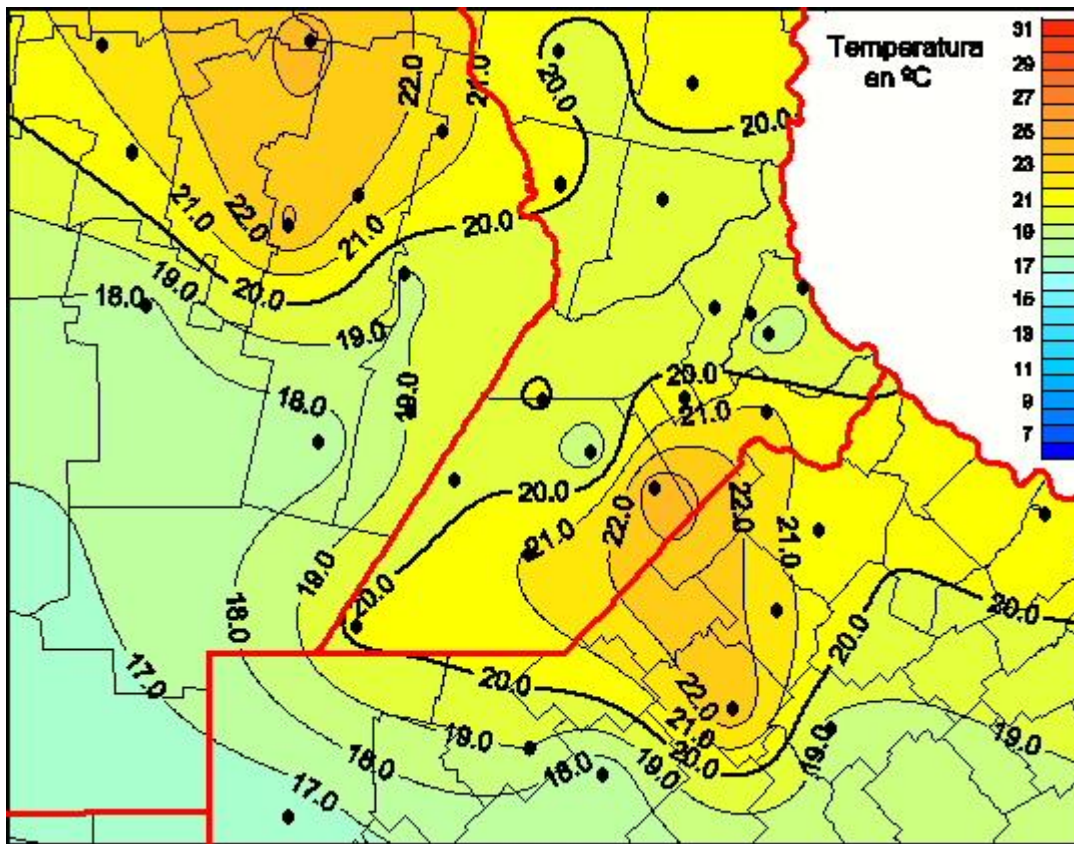

Temperaturas Medias

Mapa de temperaturas medias de las últimas 24 horas.
(Desde las 8:00AM hasta las 8:00AM). Se actualiza a las 10:00hs.