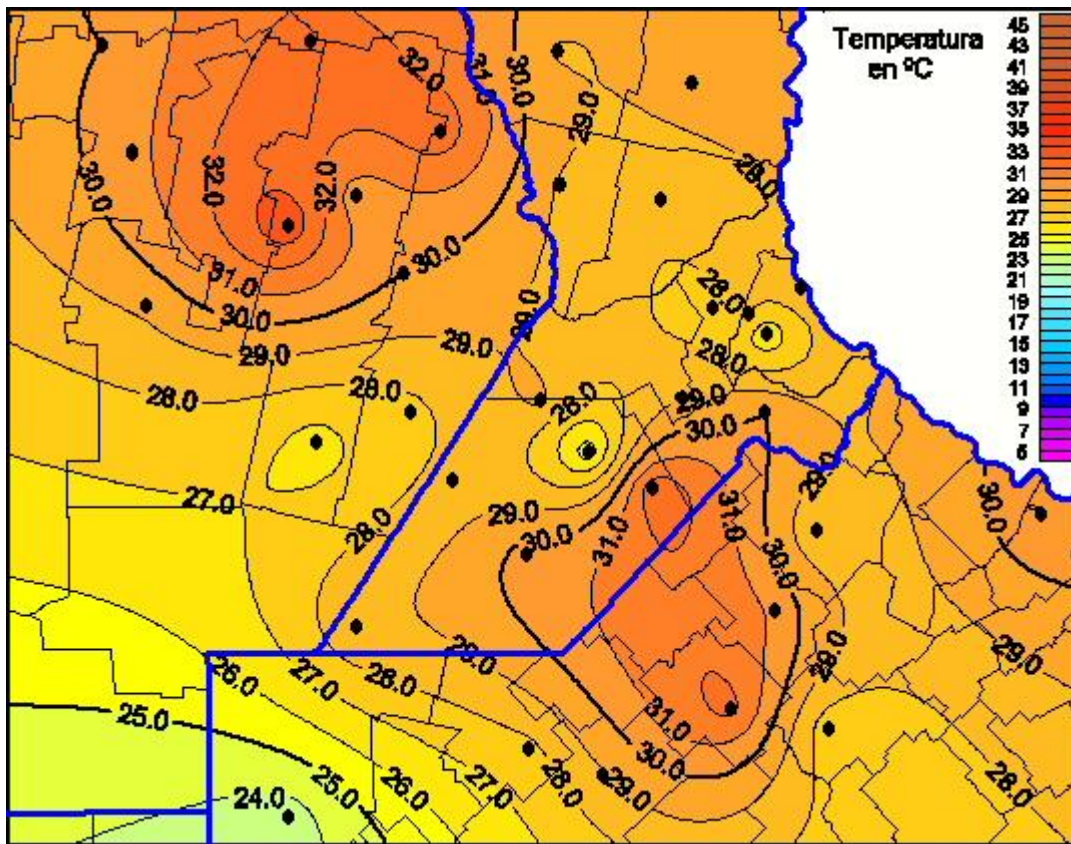

## Temperaturas Máximas

Mapa de temperaturas máximas de las últimas 24 horas.  
(Desde las 8:00AM hasta las 8:00AM). Se actualiza a las 10:00hs.