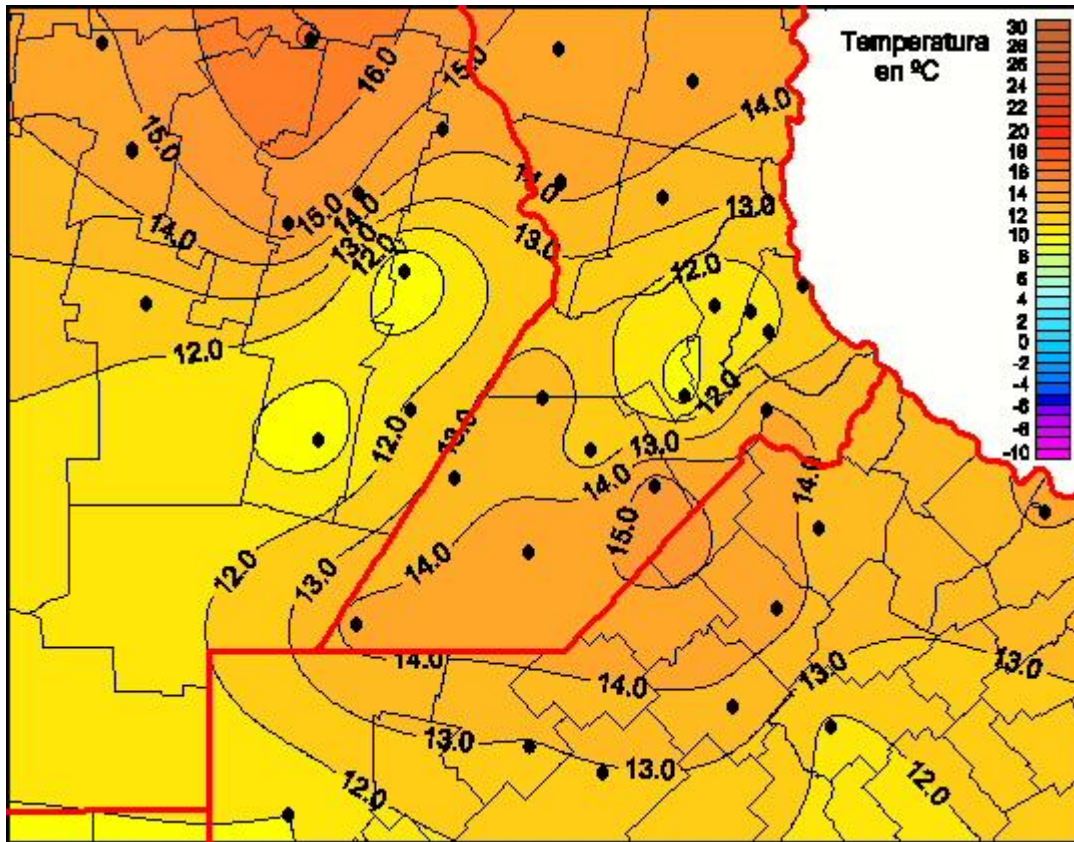

## Temperaturas Mínimas

Mapa de temperaturas mínimas de las últimas 24 horas.  
(Desde las 8:00AM hasta las 8:00AM). Se actualiza a las 10:00hs.