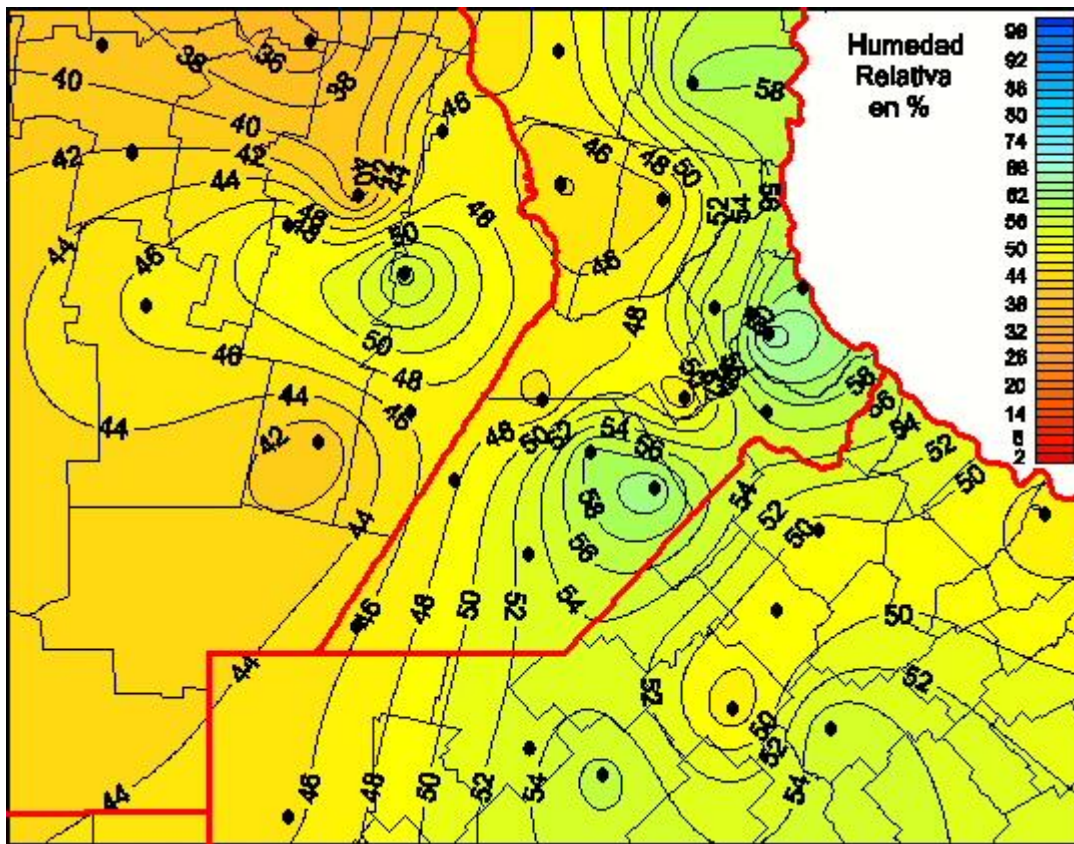

Humedad Relativa

Mapa de humedad relativa de las últimas 24 horas.
(Desde las 8:00AM hasta las 8:00AM). Se actualiza a las 10:00hs.