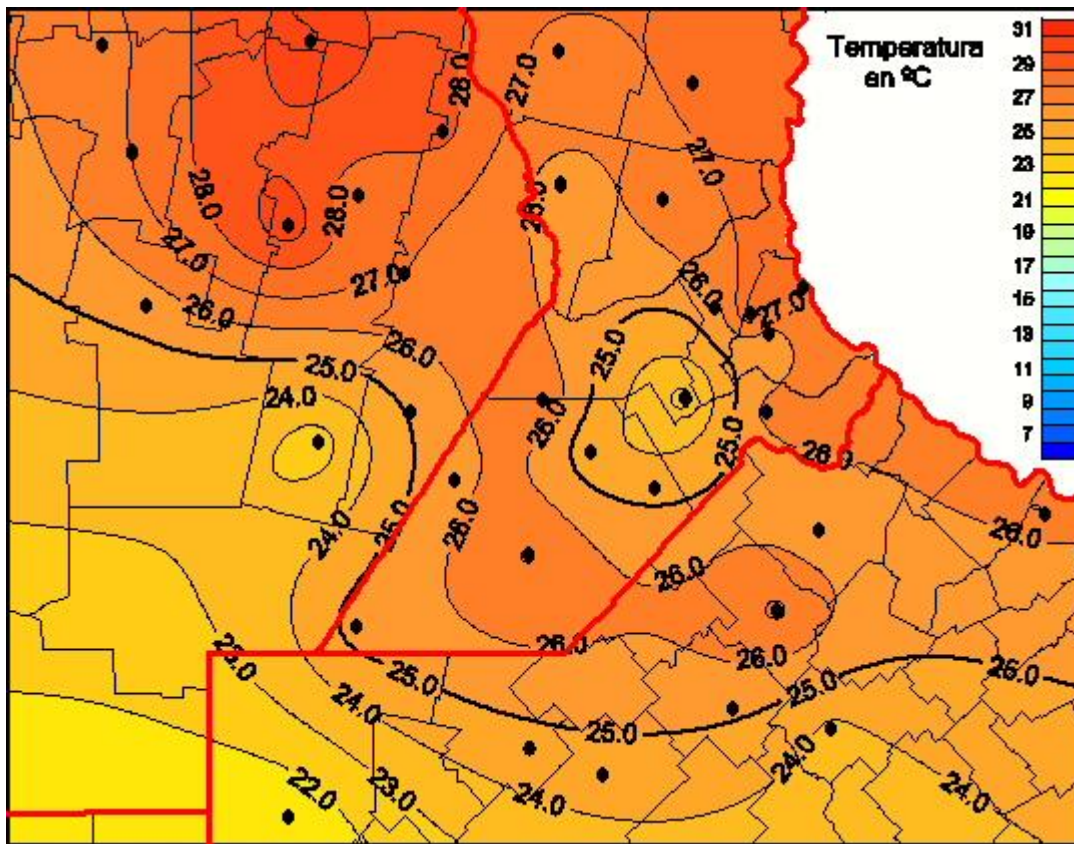

Temperaturas Medias

Mapa de temperaturas medias de las las últimas 24 horas.
(Desde las 8:00AM hasta las 8:00AM). Se actualiza a las 10:00hs.