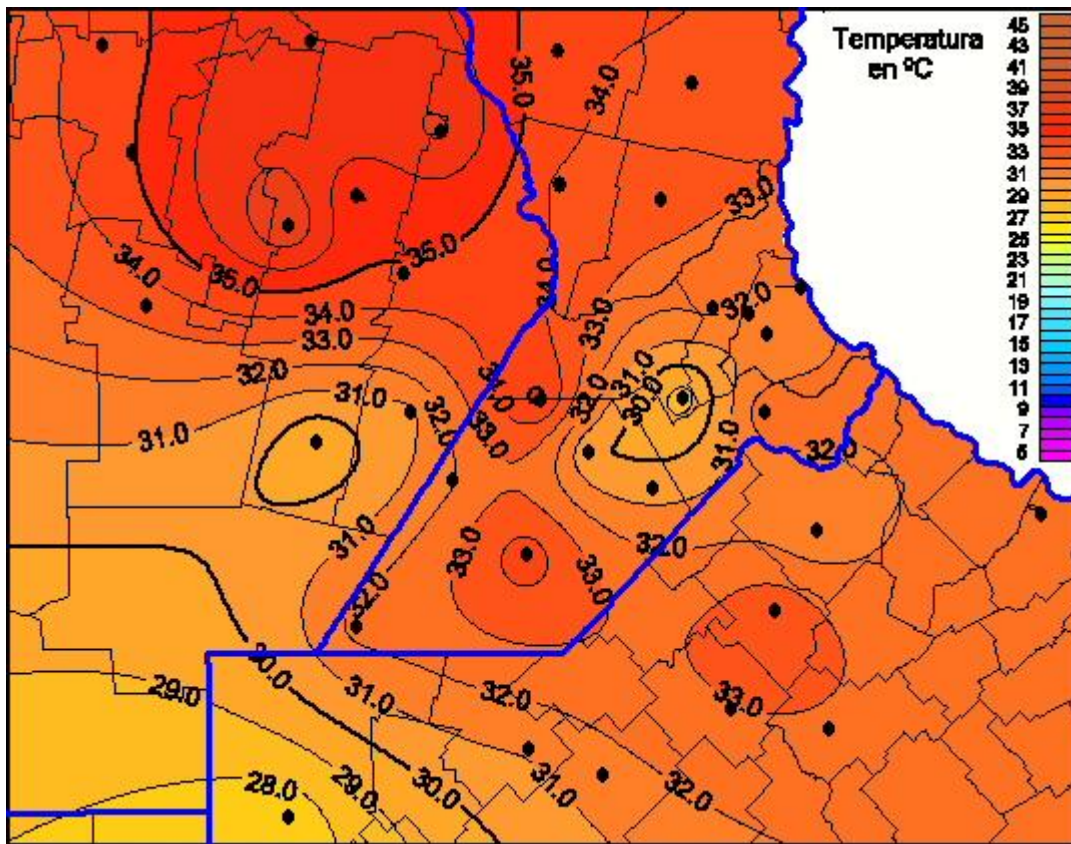

Temperaturas Máximas

Mapa de temperaturas máximas de las últimas 24 horas.
(Desde las 8:00AM hasta las 8:00AM). Se actualiza a las 10:00hs.