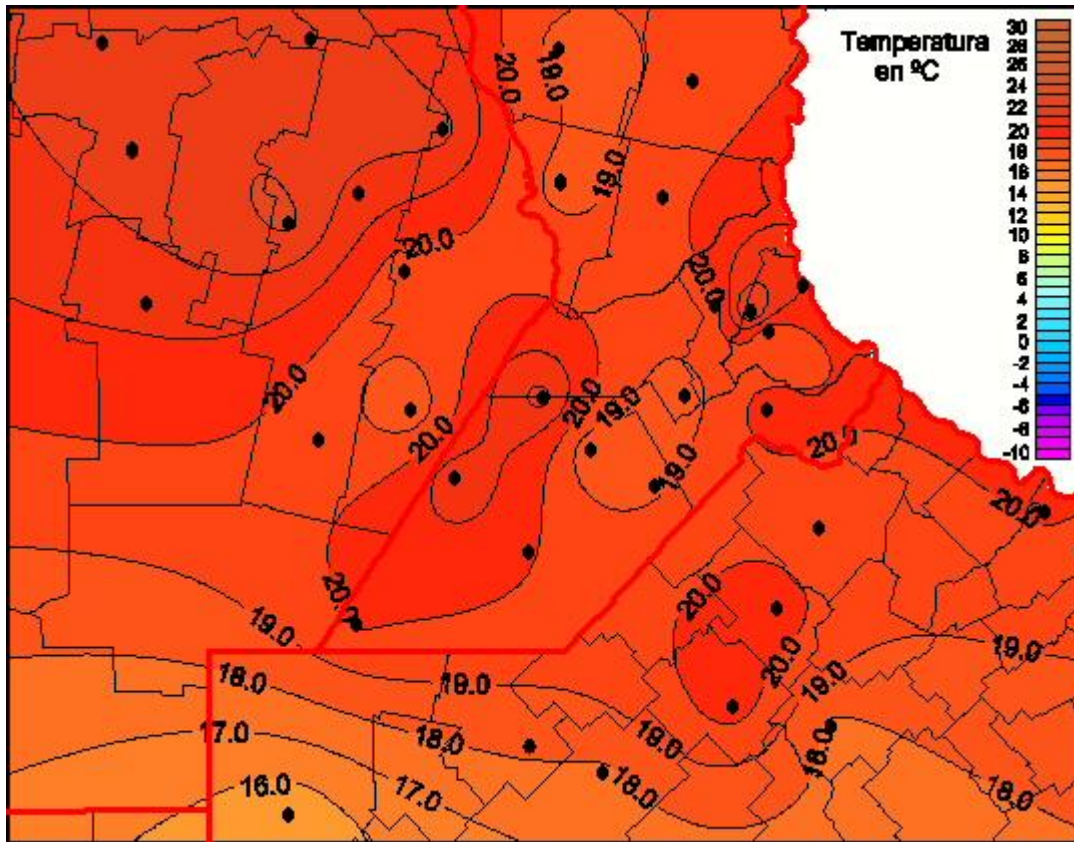

Temperaturas Mínimas

Mapa de temperaturas mínimas de las las últimas 24 horas.
(Desde las 8:00AM hasta las 8:00AM). Se actualiza a las 10:00hs.