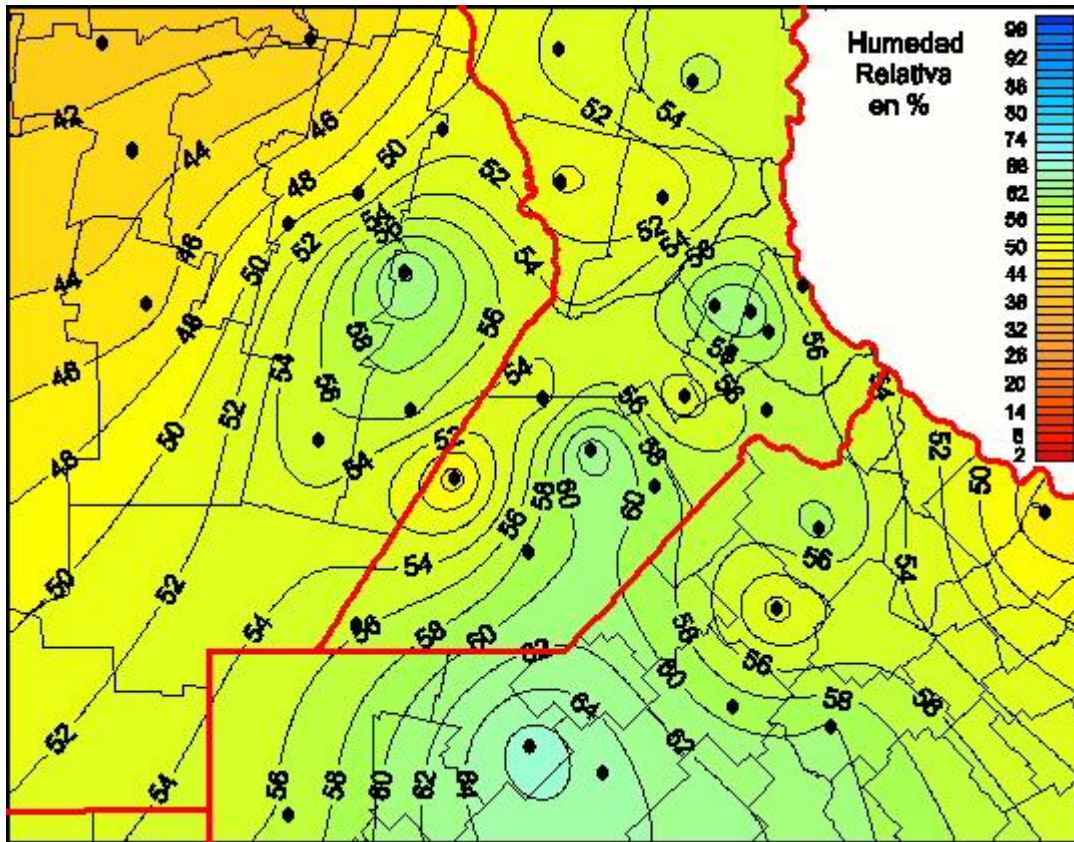

## Humedad Relativa

Mapa de humedad relativa de las las últimas 24 horas.  
(Desde las 8:00AM hasta las 8:00AM). Se actualiza a las 10:00hs.