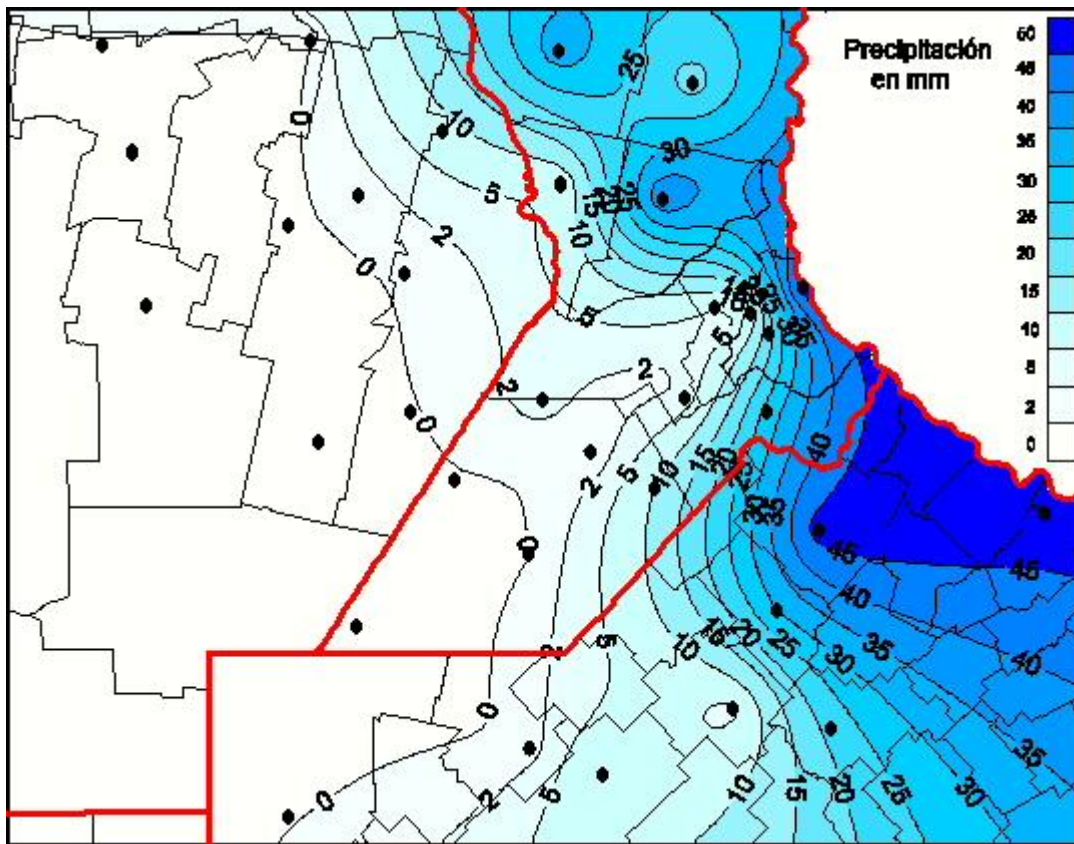

## Lluvias

Mapa de precipitación acumulada en las últimas 24 horas.  
(Desde las 8:00AM hasta las 8:00AM). Se actualiza a las 10:00hs.