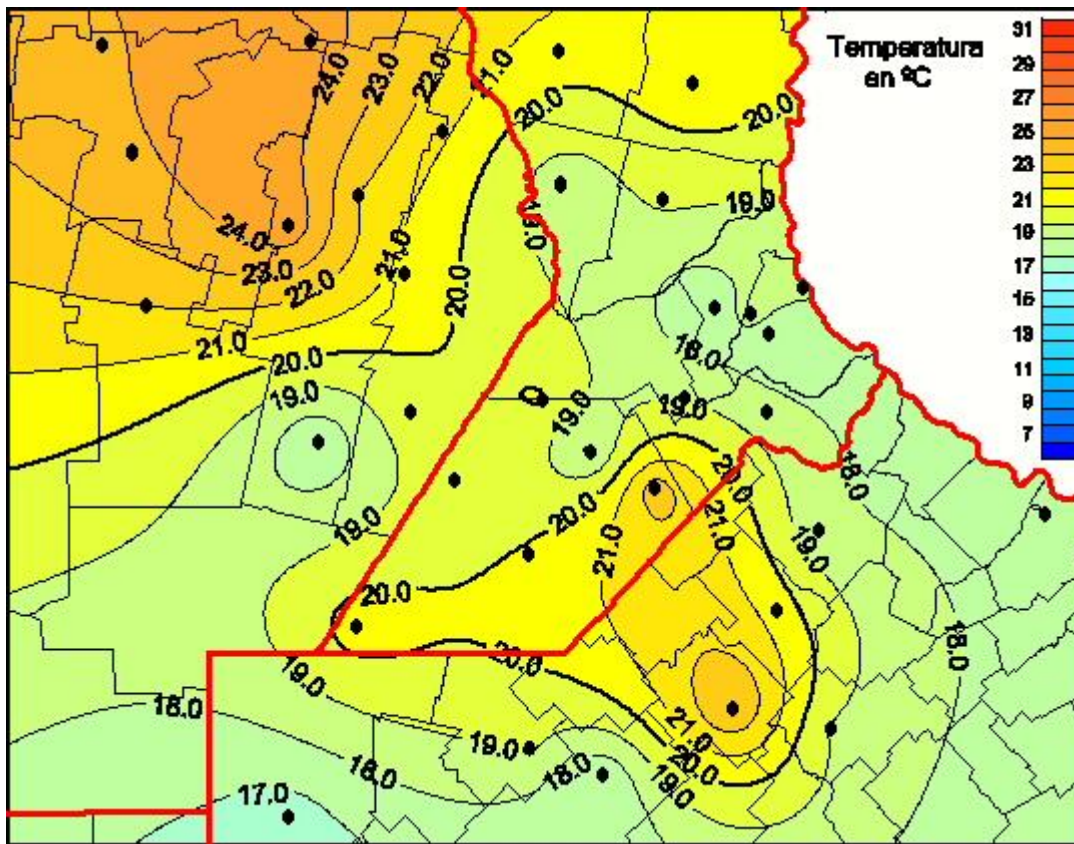

Temperaturas Medias

Mapa de temperaturas medias de las últimas 24 horas.
(Desde las 8:00AM hasta las 8:00AM). Se actualiza a las 10:00hs.