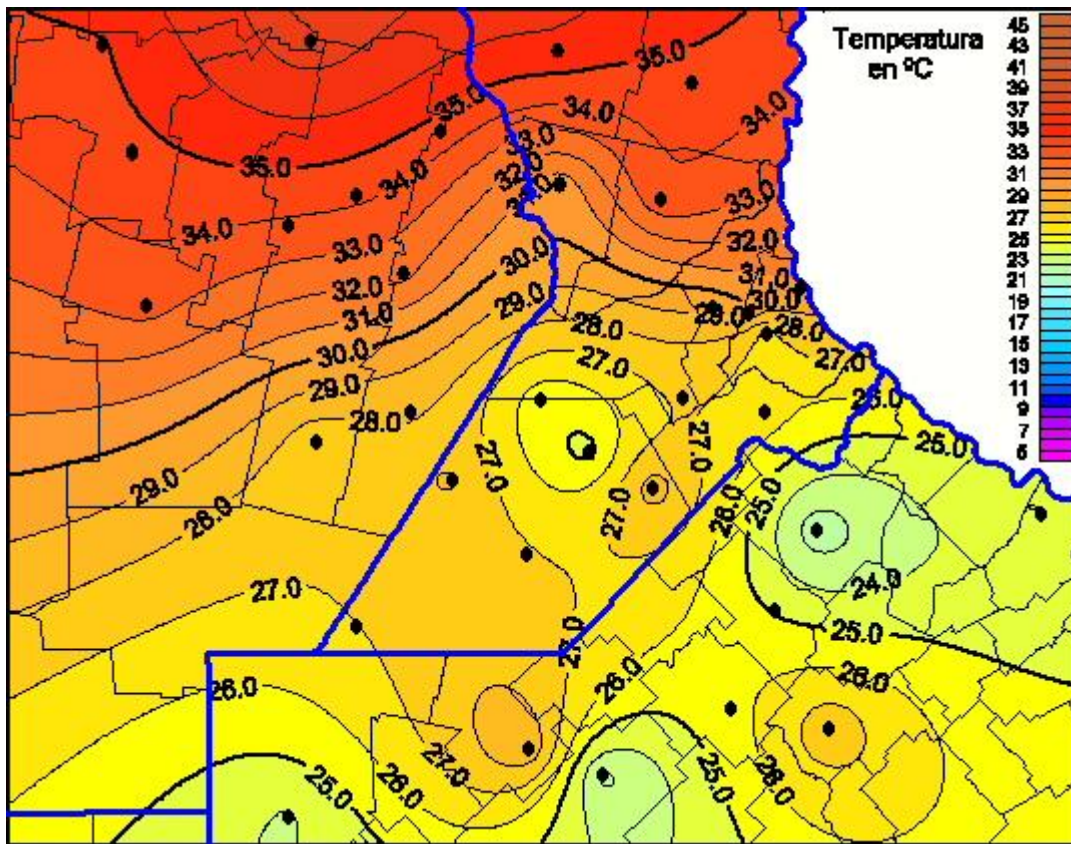

Temperaturas Máximas

Mapa de temperaturas máximas de las últimas 24 horas.
(Desde las 8:00AM hasta las 8:00AM). Se actualiza a las 10:00hs.