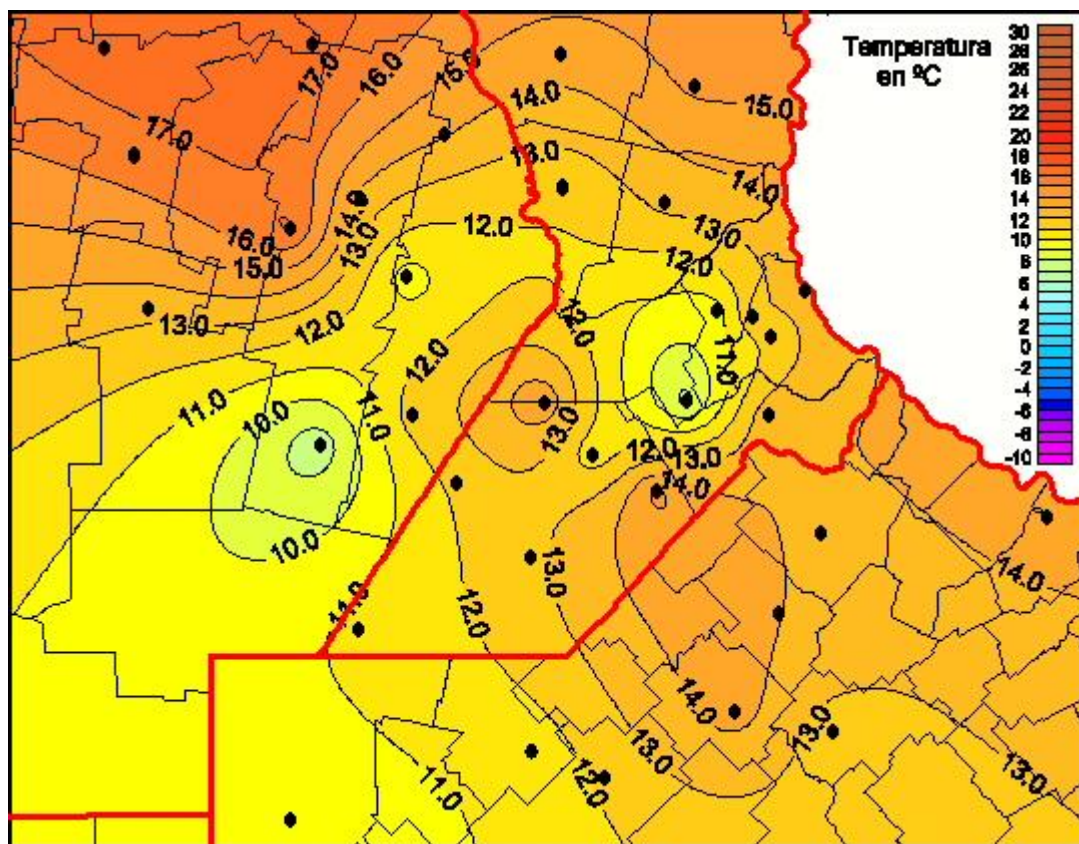

## Temperaturas Mínimas

Mapa de temperaturas mínimas de las las últimas 24 horas.  
(Desde las 8:00AM hasta las 8:00AM). Se actualiza a las 10:00hs.