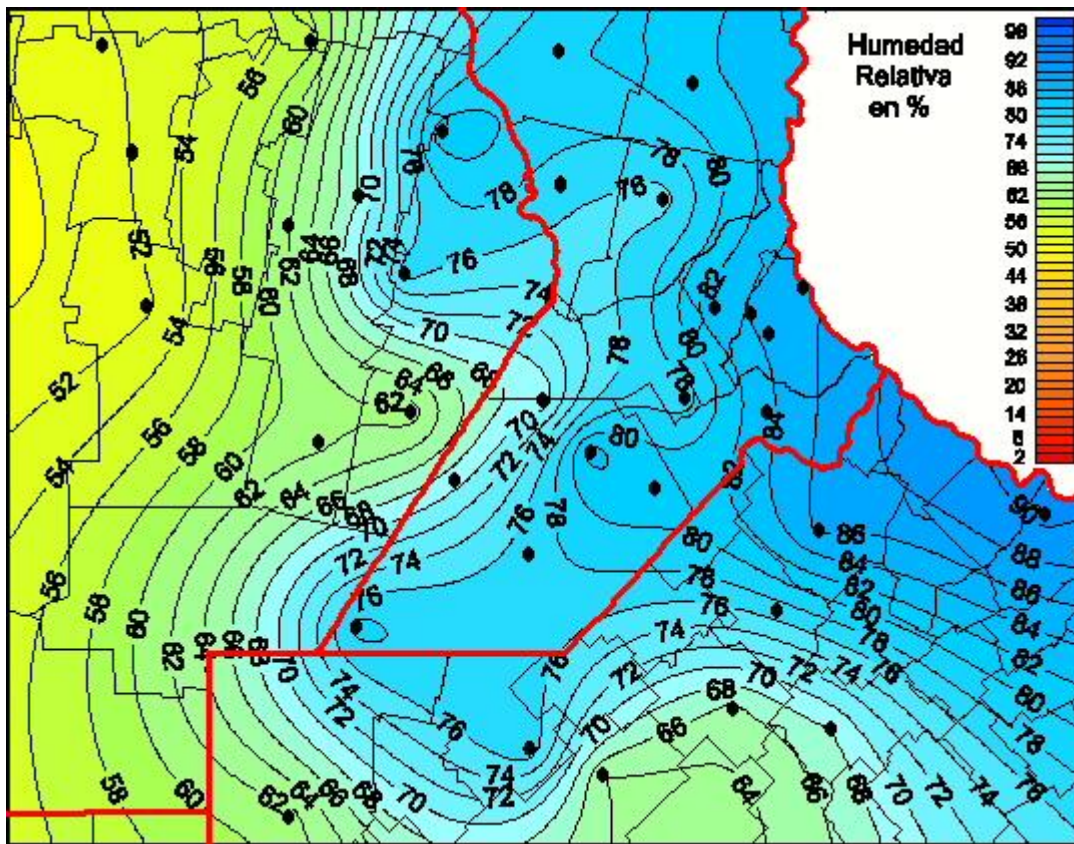

Humedad Relativa

Mapa de humedad relativa de las últimas 24 horas.
(Desde las 8:00AM hasta las 8:00AM). Se actualiza a las 10:00hs.