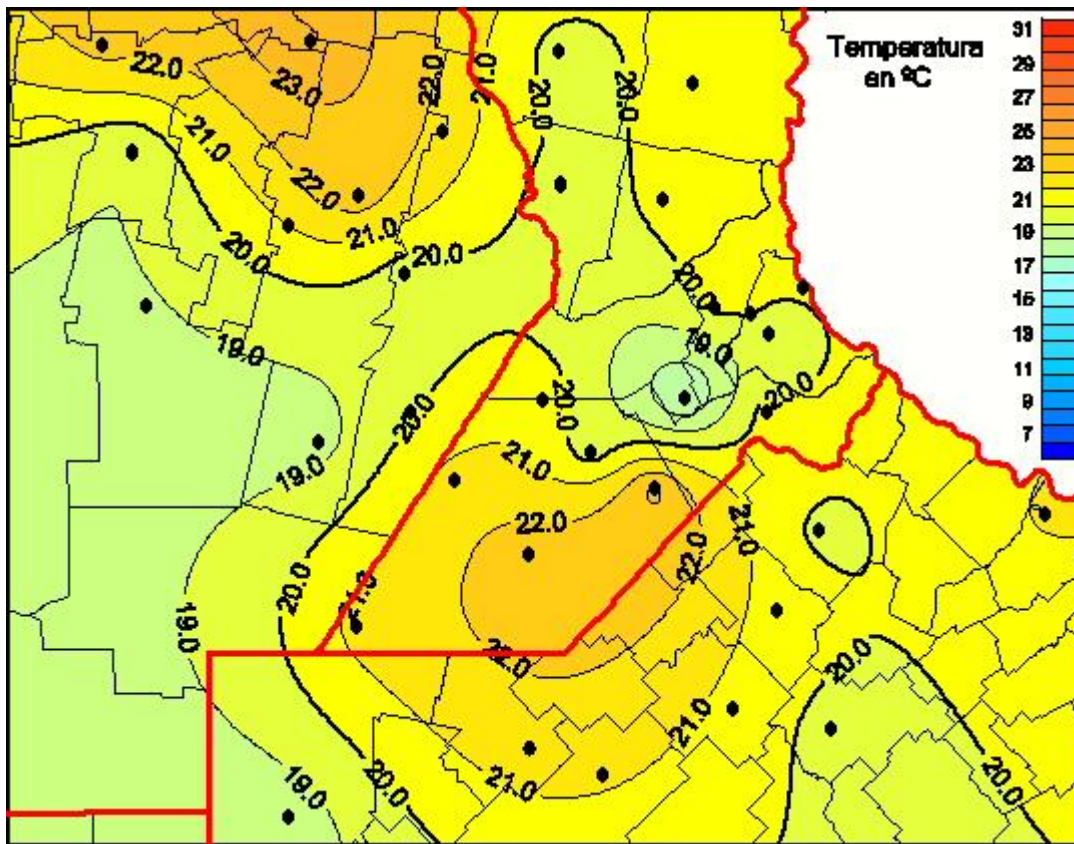

Temperaturas Medias

Mapa de temperaturas medias de las últimas 24 horas.
(Desde las 8:00AM hasta las 8:00AM). Se actualiza a las 10:00hs.