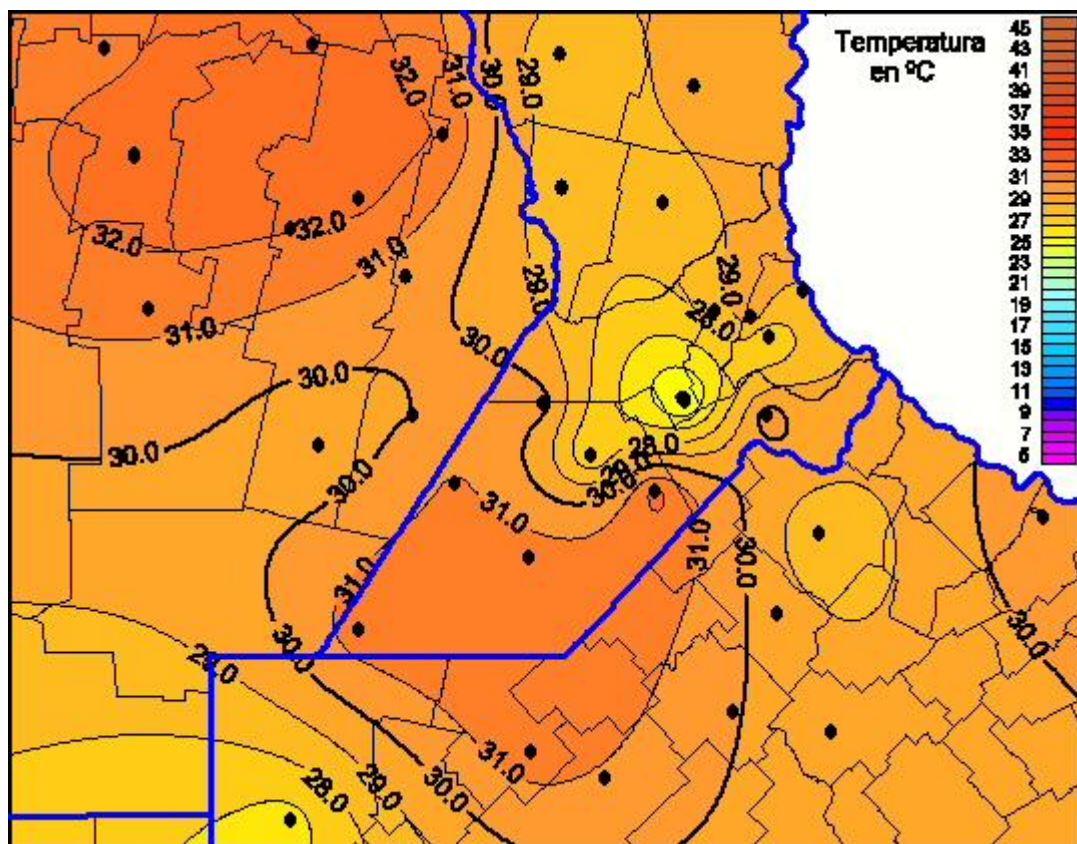

Temperaturas Máximas

Mapa de temperaturas máximas de las últimas 24 horas.
(Desde las 8:00AM hasta las 8:00AM). Se actualiza a las 10:00hs.