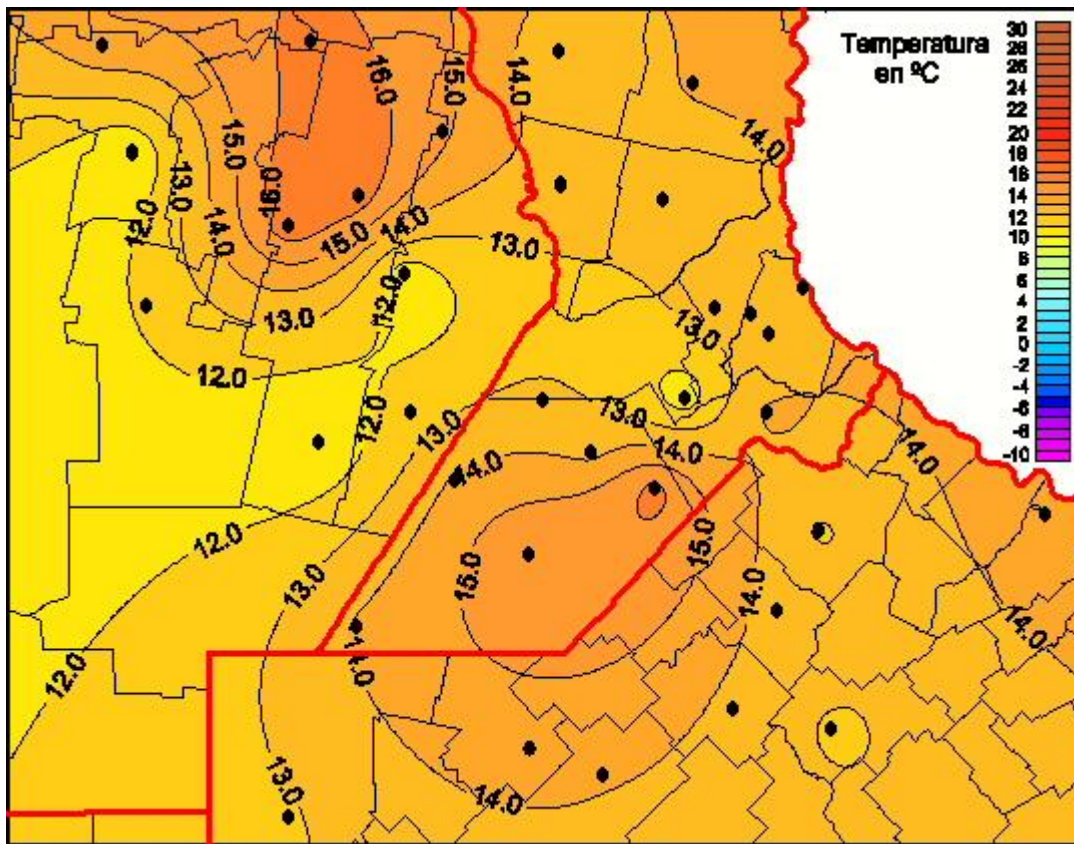

Temperaturas Mínimas

Mapa de temperaturas mínimas de las las últimas 24 horas.
(Desde las 8:00AM hasta las 8:00AM). Se actualiza a las 10:00hs.