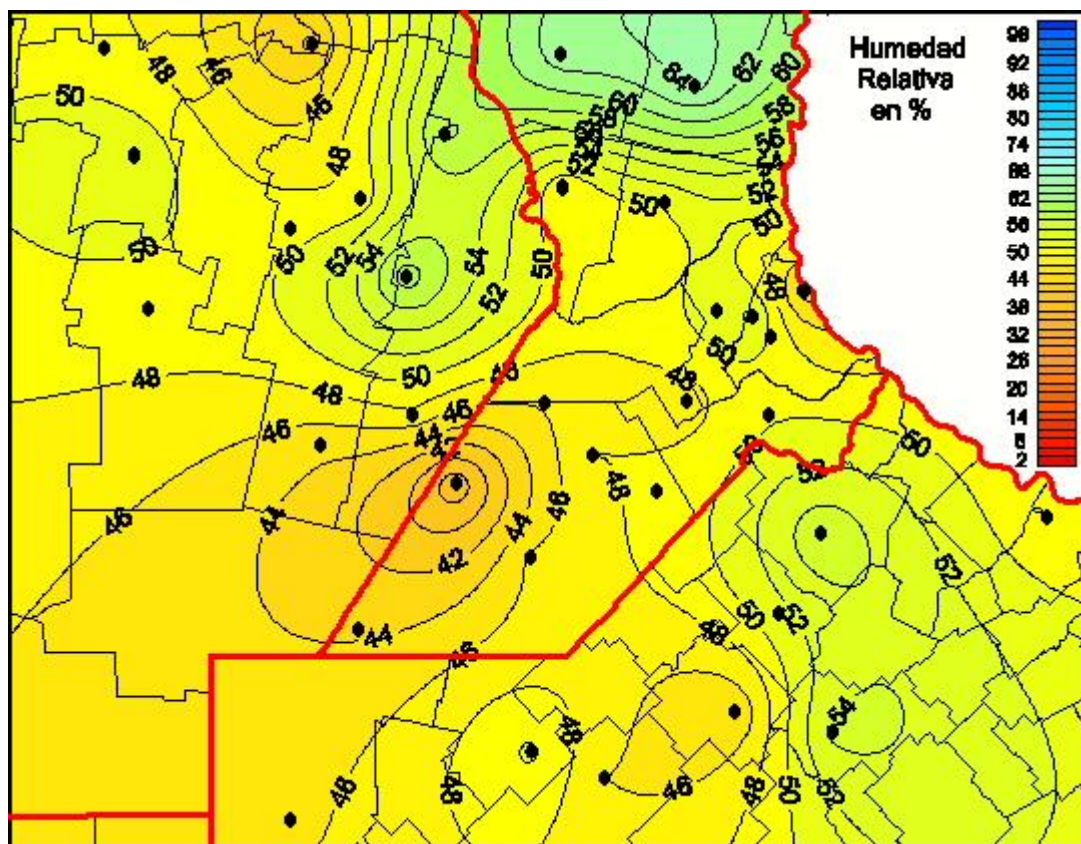

Humedad Relativa

Mapa de humedad relativa de las últimas 24 horas.
(Desde las 8:00AM hasta las 8:00AM). Se actualiza a las 10:00hs.