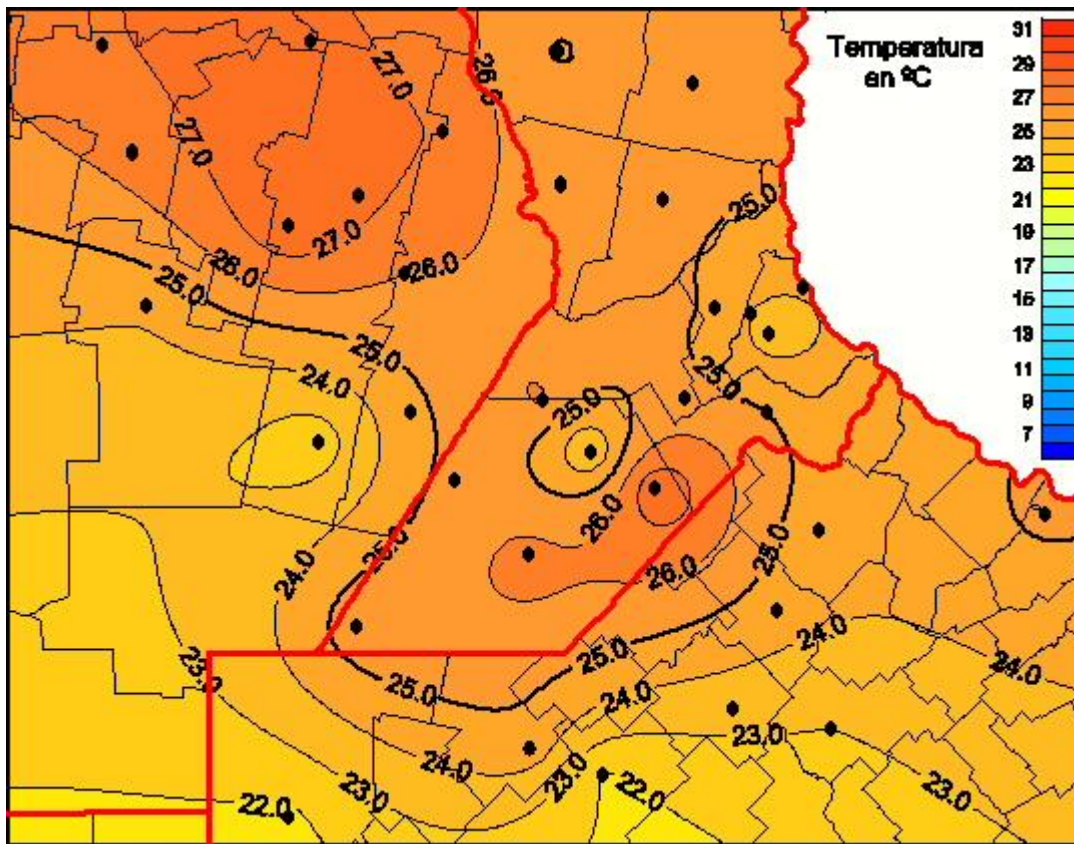

Temperaturas Medias

Mapa de temperaturas medias de las últimas 72 horas.
(Desde las 8:00AM hasta las 8:00AM). Se actualiza a las 10:00hs.