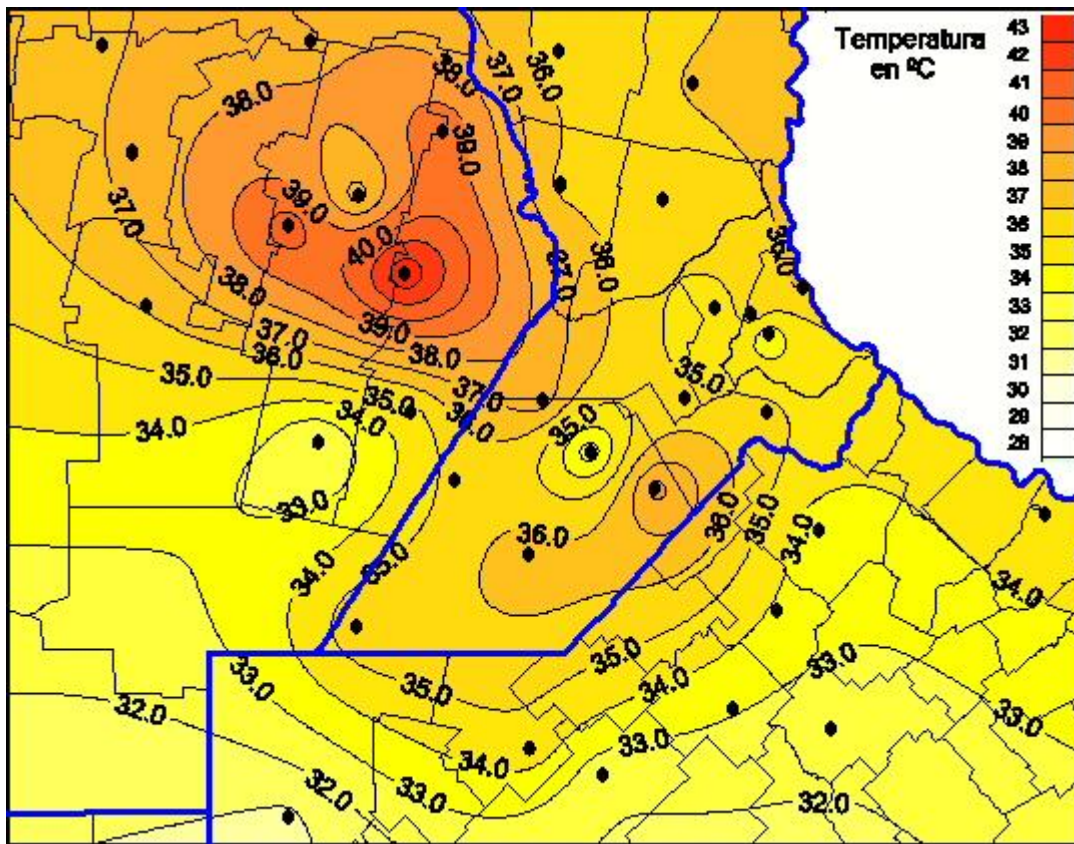

## Temperaturas Máximas

Mapa de temperaturas máximas de las últimas 72 horas.  
(Desde las 8:00AM hasta las 8:00AM). Se actualiza a las 10:00hs.