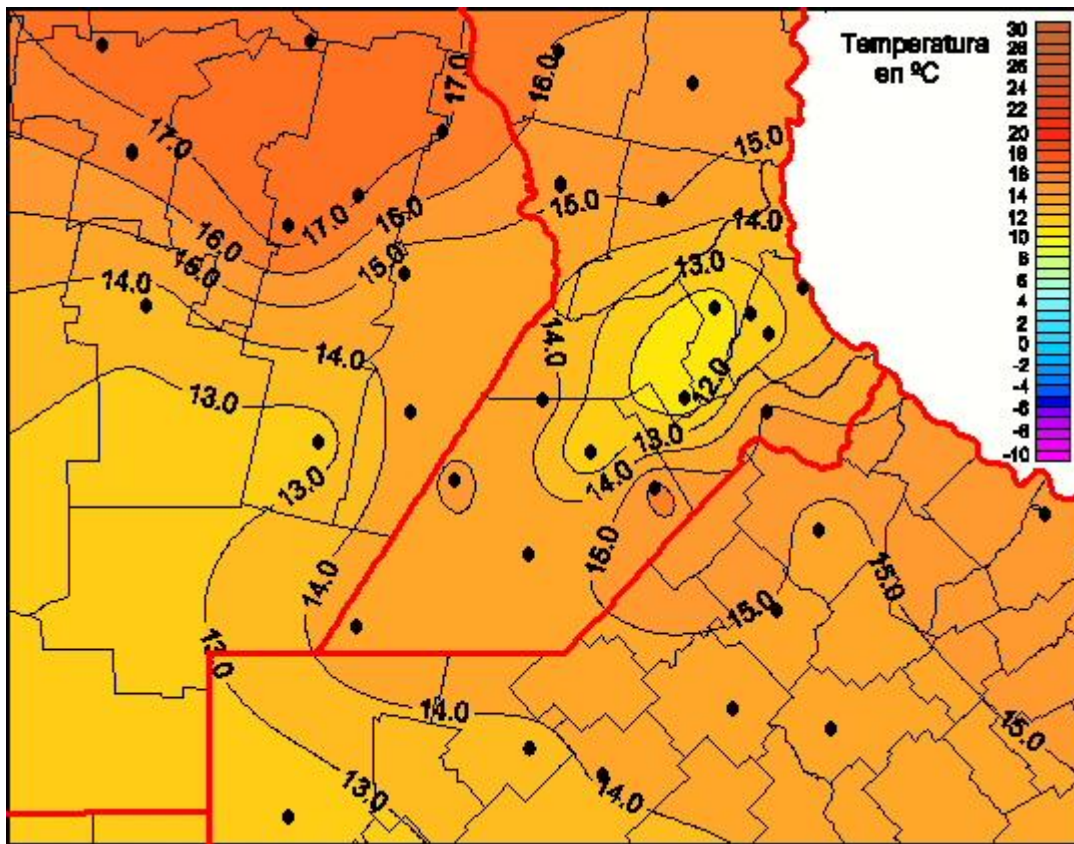

Temperaturas Mínimas

Mapa de temperaturas mínimas de las las últimas 72 horas.
(Desde las 8:00AM hasta las 8:00AM). Se actualiza a las 10:00hs.