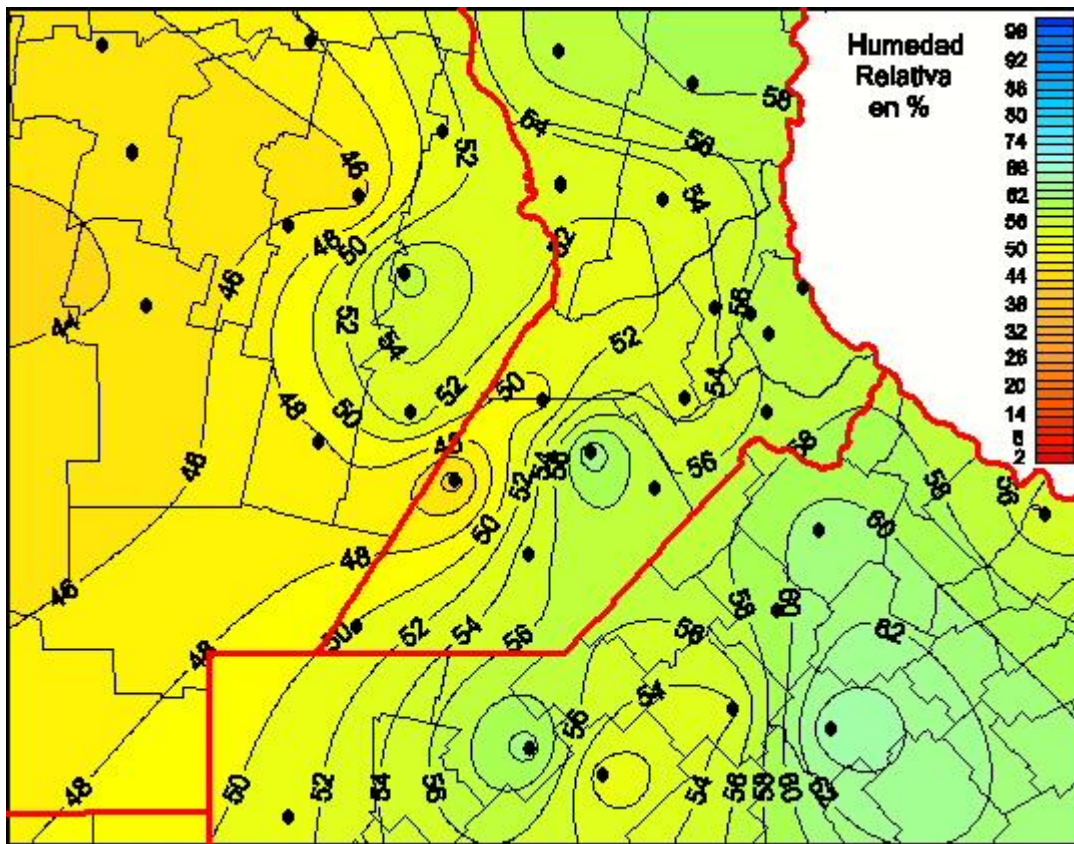

## Humedad Relativa

Mapa de humedad relativa de las últimas 72 horas.  
(Desde las 8:00AM hasta las 8:00AM). Se actualiza a las 10:00hs.