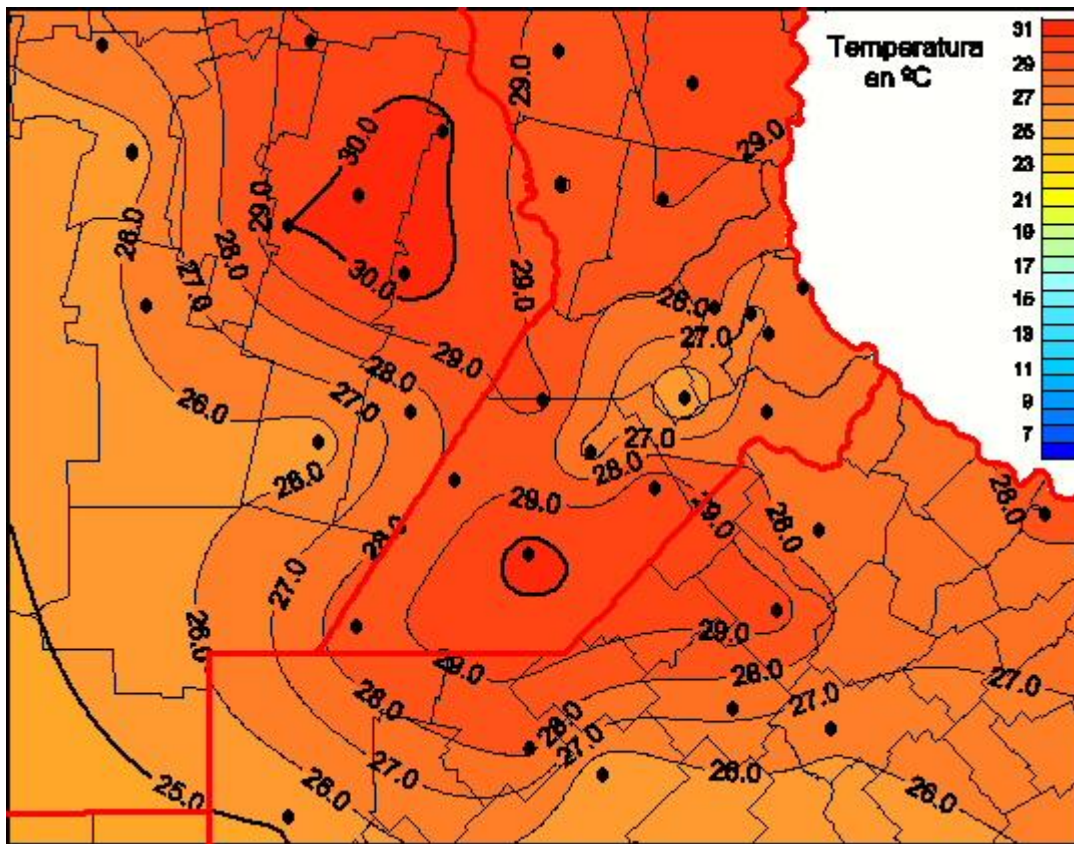

## Temperaturas Medias

Mapa de temperaturas medias de las últimas 24 horas.  
(Desde las 8:00AM hasta las 8:00AM). Se actualiza a las 10:00hs.