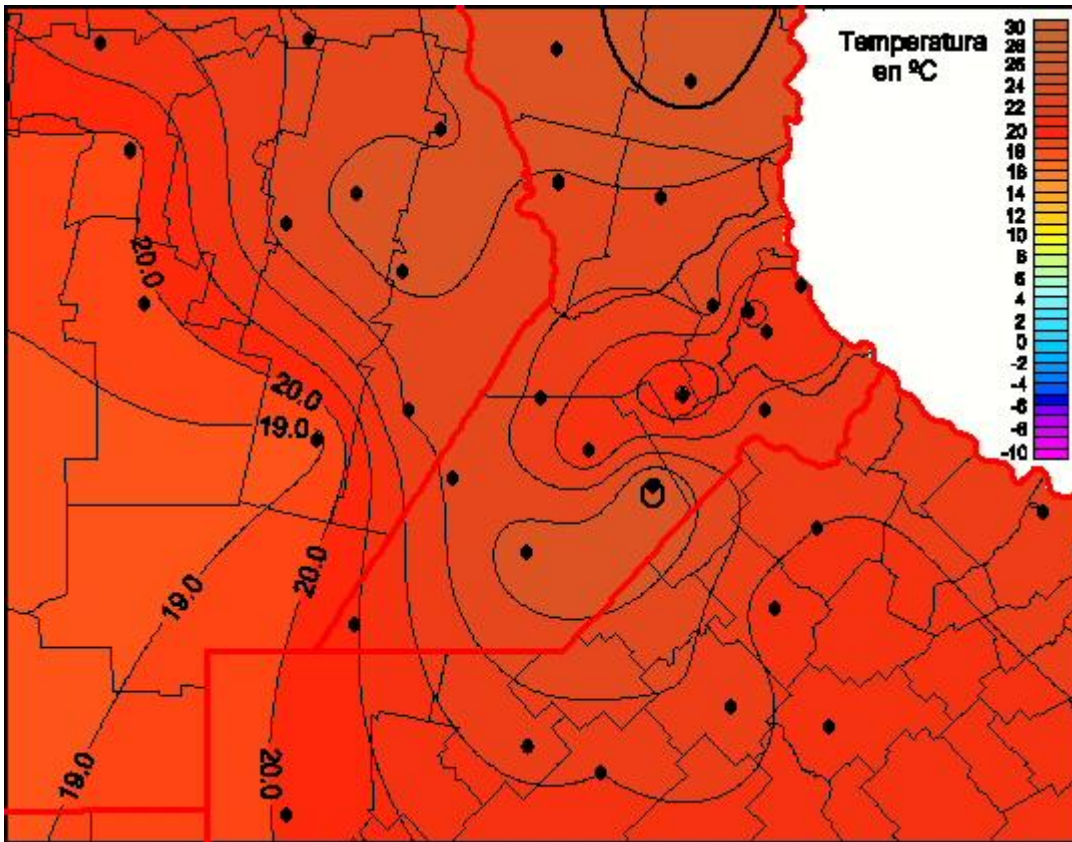

## Temperaturas Mínimas

Mapa de temperaturas mínimas de las las últimas 24 horas.  
(Desde las 8:00AM hasta las 8:00AM). Se actualiza a las 10:00hs.