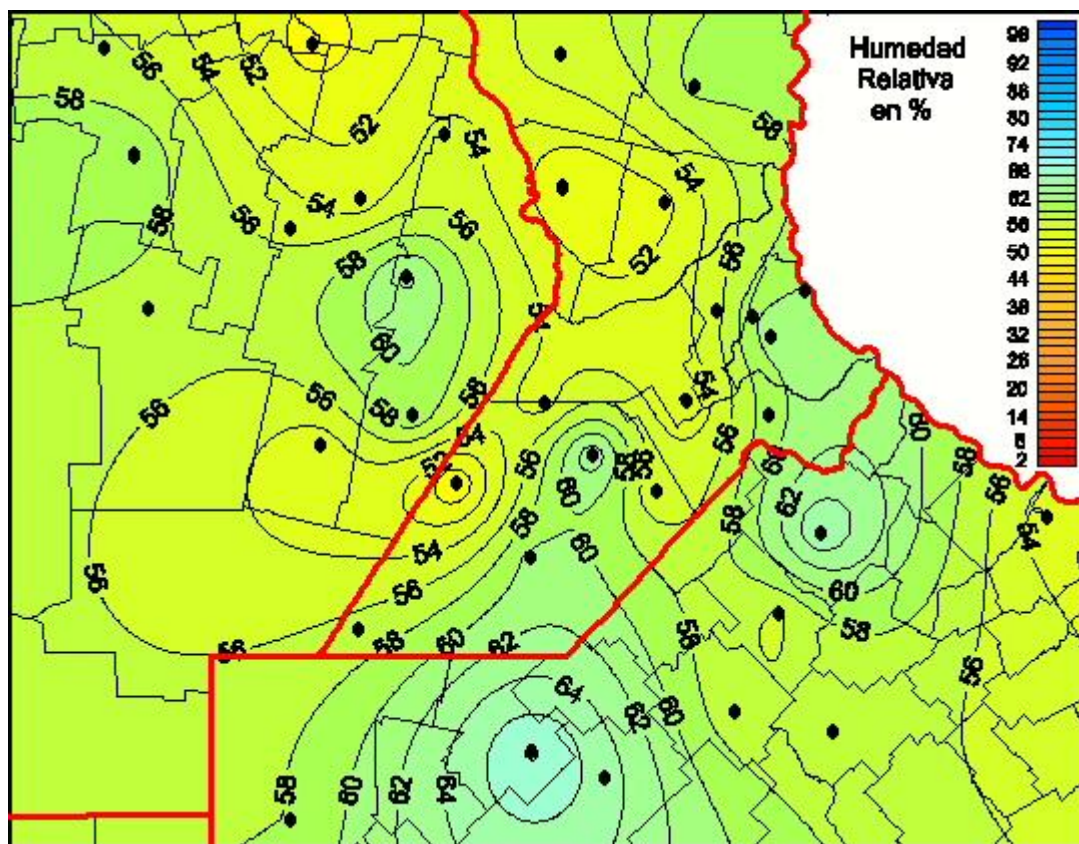

## Humedad Relativa

Mapa de humedad relativa de las las últimas 24 horas.  
(Desde las 8:00AM hasta las 8:00AM). Se actualiza a las 10:00hs.