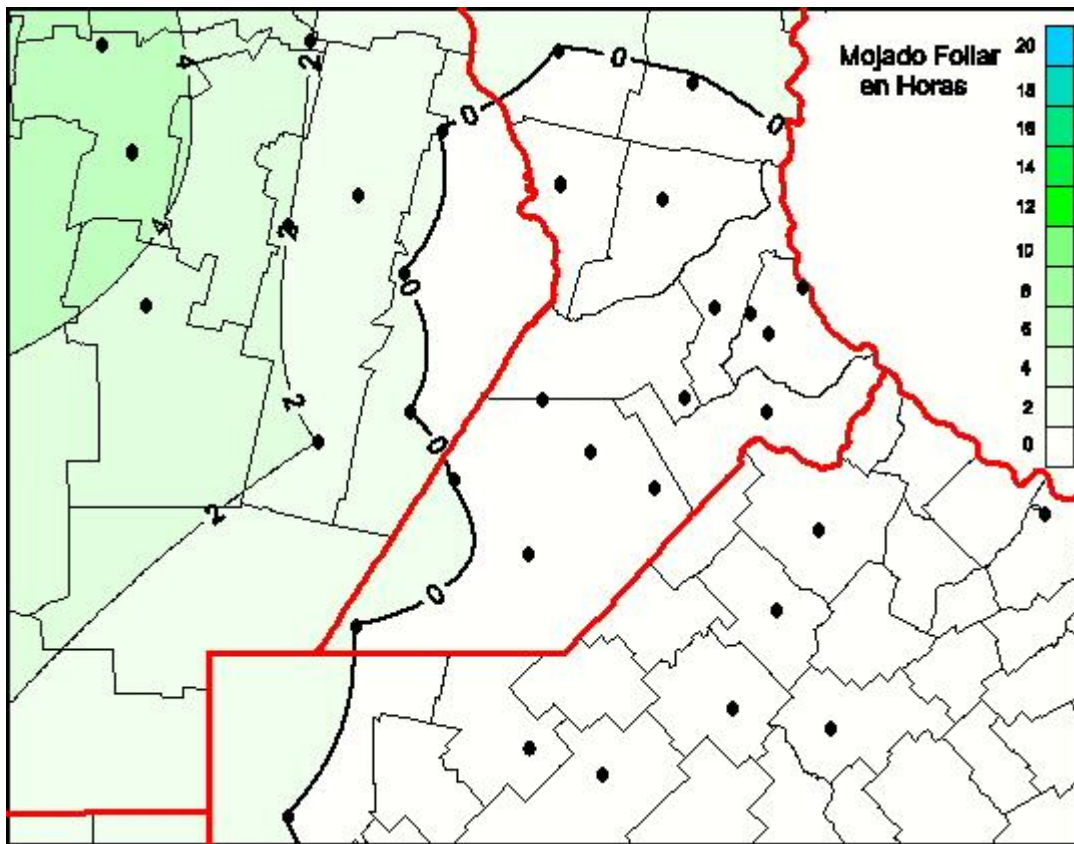

Humedad de Hoja

Mapa de humedad de hoja de las las últimas 24 horas.
(Desde las 8:00AM hasta las 8:00AM). Se actualiza a las 10:00hs.