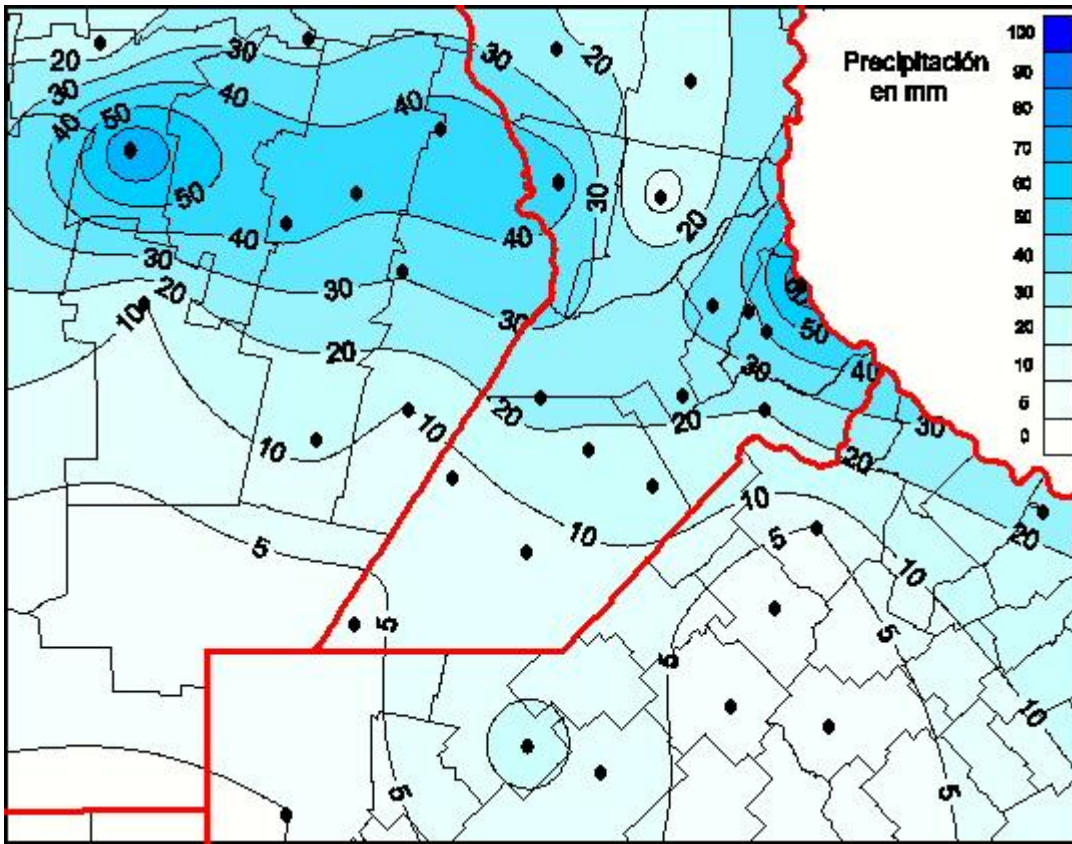

Lluvias

Mapa de precipitación acumulada en las últimas 24 horas.
(Desde las 8:00AM hasta las 8:00AM). Se actualiza a las 10:00hs.