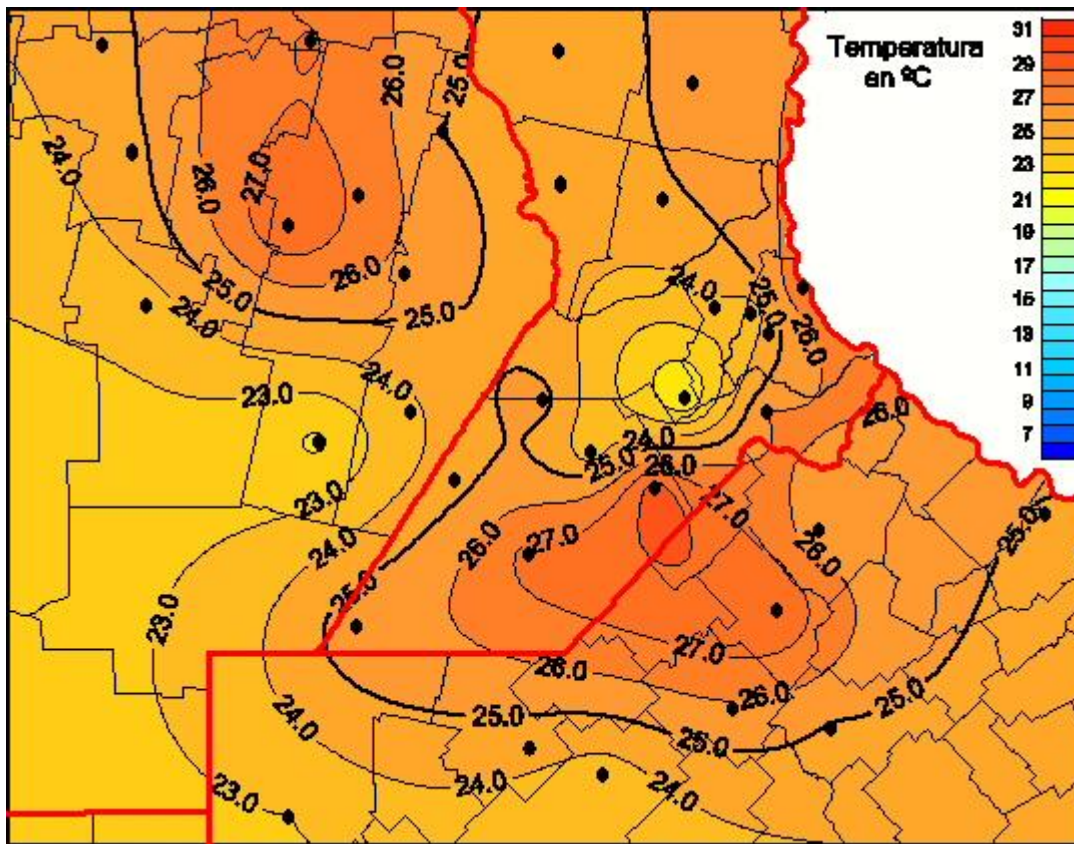

Temperaturas Medias

Mapa de temperaturas medias de las las últimas 24 horas.
(Desde las 8:00AM hasta las 8:00AM). Se actualiza a las 10:00hs.