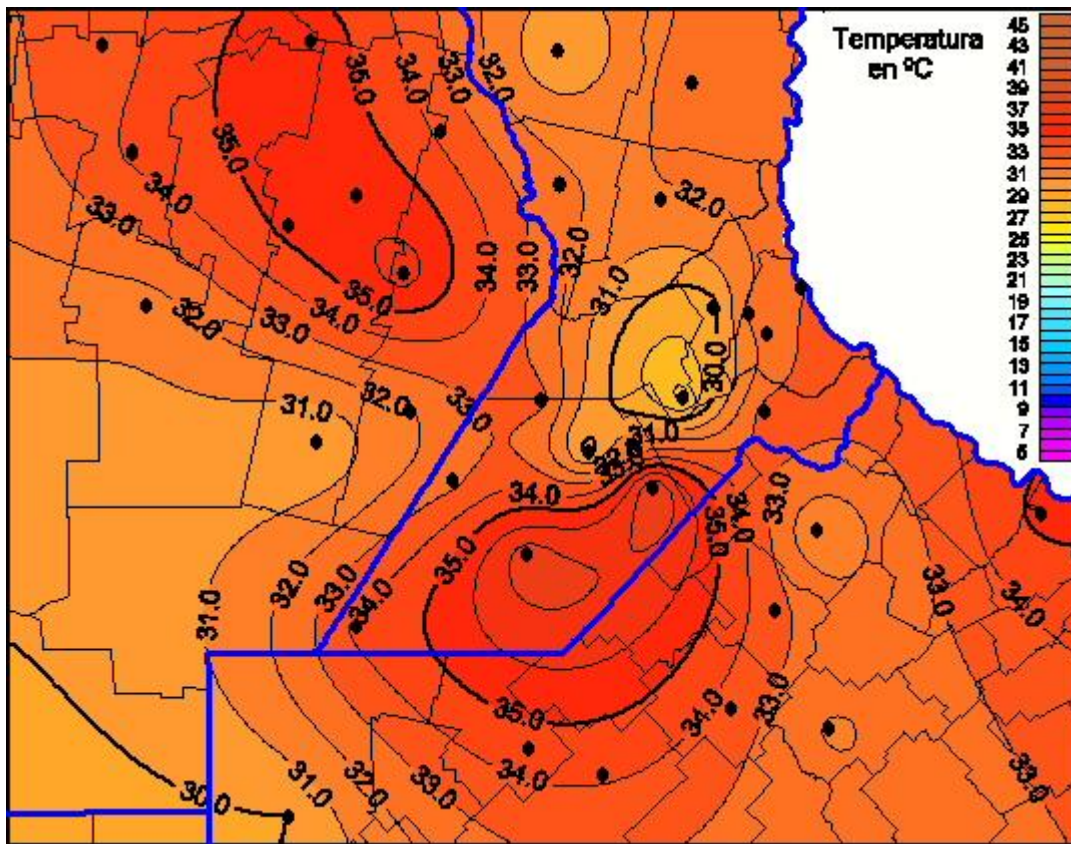

Temperaturas Máximas

Mapa de temperaturas máximas de las últimas 24 horas.
(Desde las 8:00AM hasta las 8:00AM). Se actualiza a las 10:00hs.