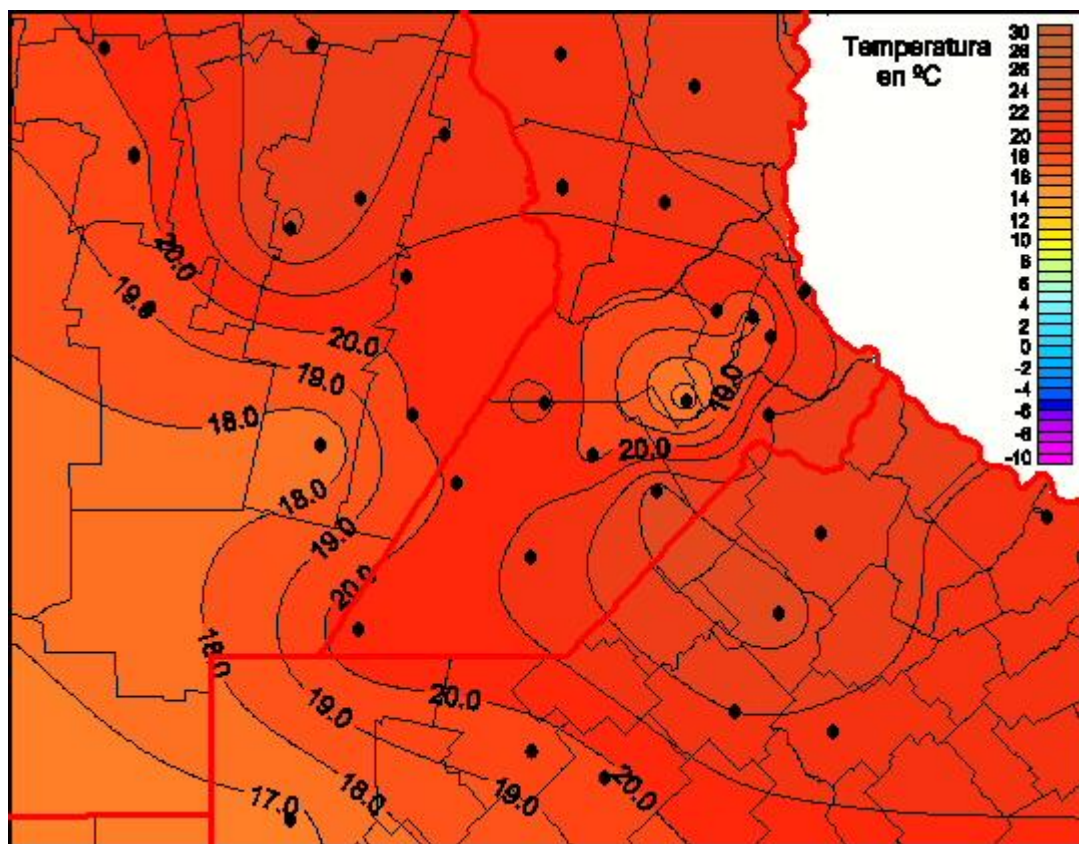

Temperaturas Mínimas

Mapa de temperaturas mínimas de las las últimas 24 horas.
(Desde las 8:00AM hasta las 8:00AM). Se actualiza a las 10:00hs.