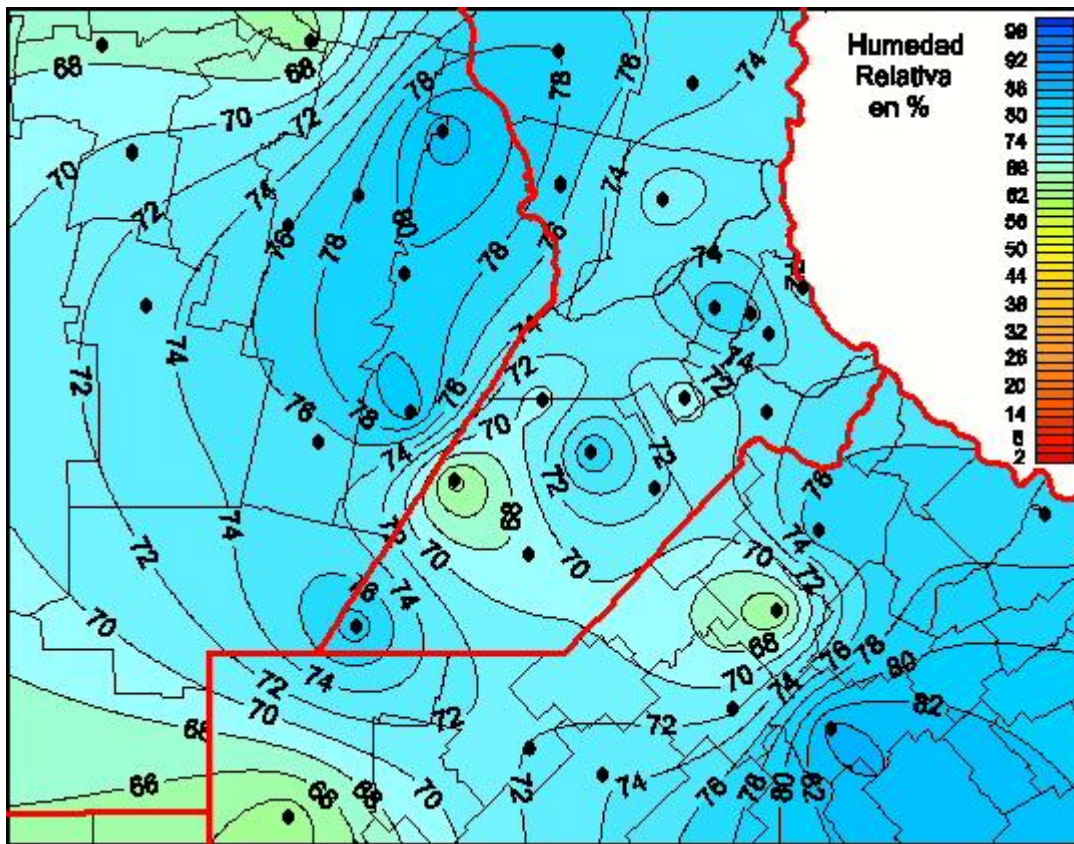

Humedad Relativa

Mapa de humedad relativa de las últimas 24 horas.
(Desde las 8:00AM hasta las 8:00AM). Se actualiza a las 10:00hs.