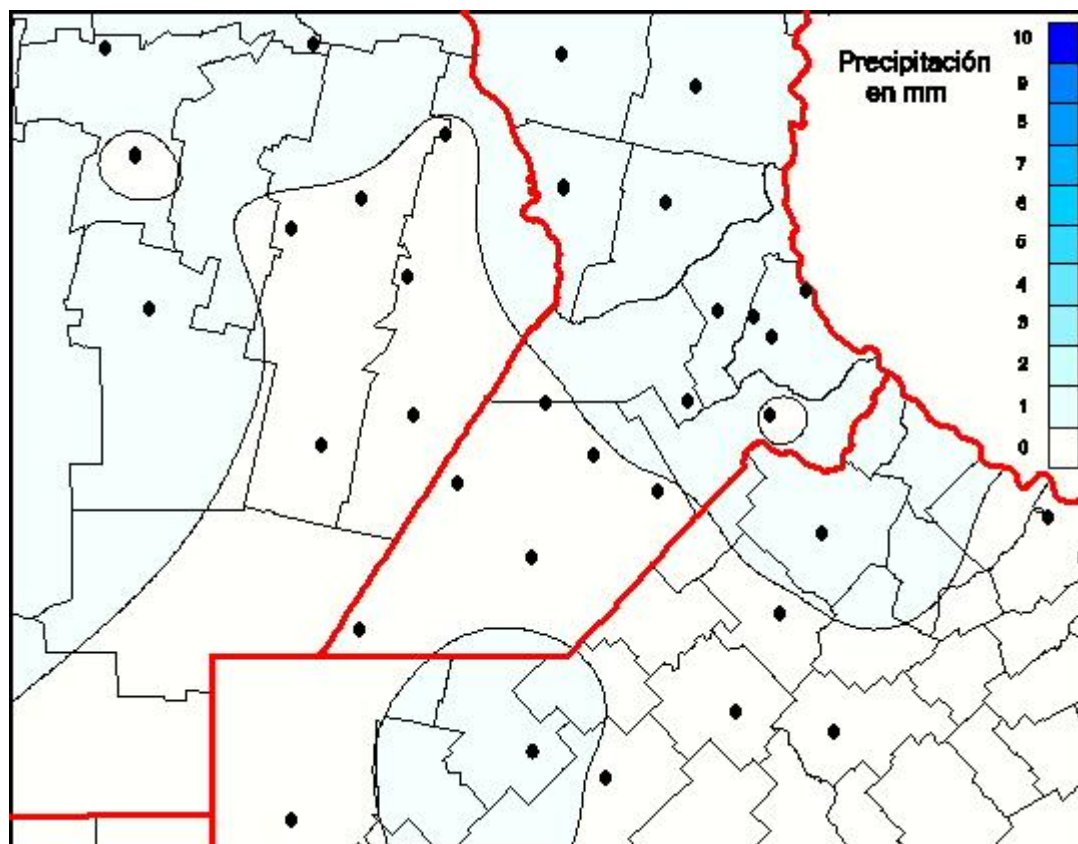

## Lluvias

Mapa de precipitación acumulada en las últimas 24 horas.  
(Desde las 8:00AM hasta las 8:00AM). Se actualiza a las 10:00hs.