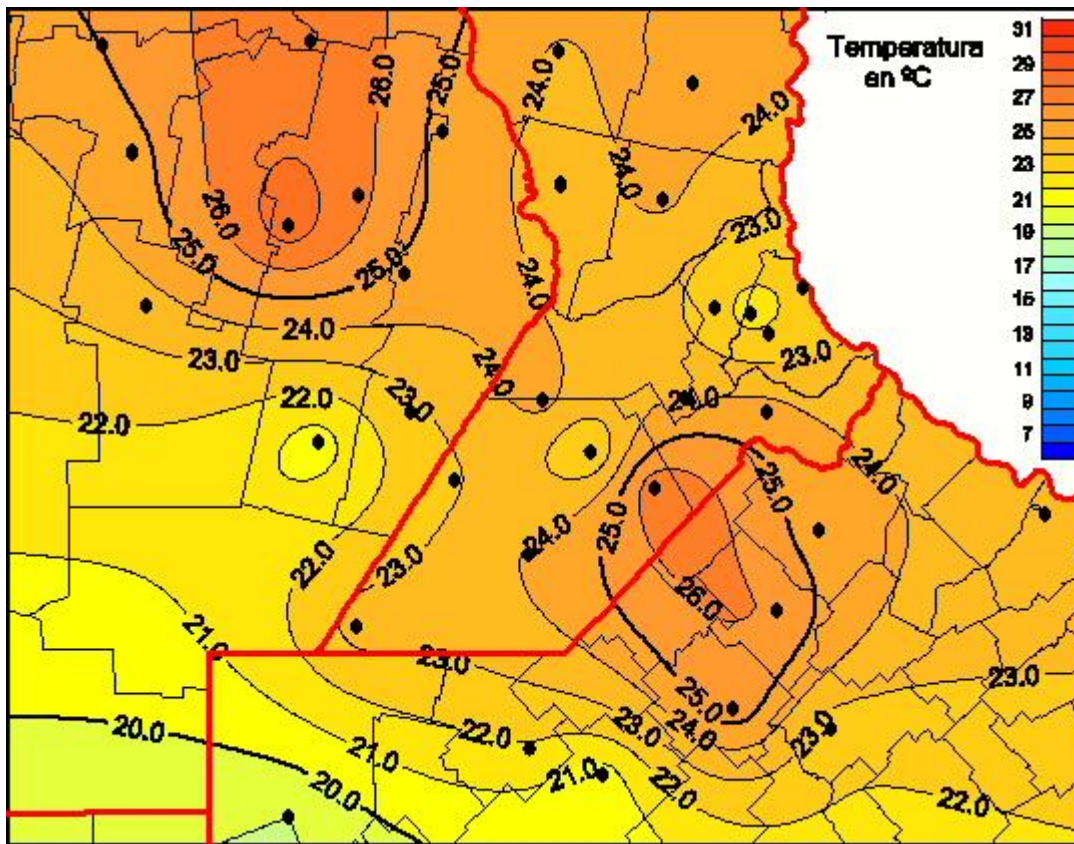

Temperaturas Medias

Mapa de temperaturas medias de las las últimas 24 horas.
(Desde las 8:00AM hasta las 8:00AM). Se actualiza a las 10:00hs.