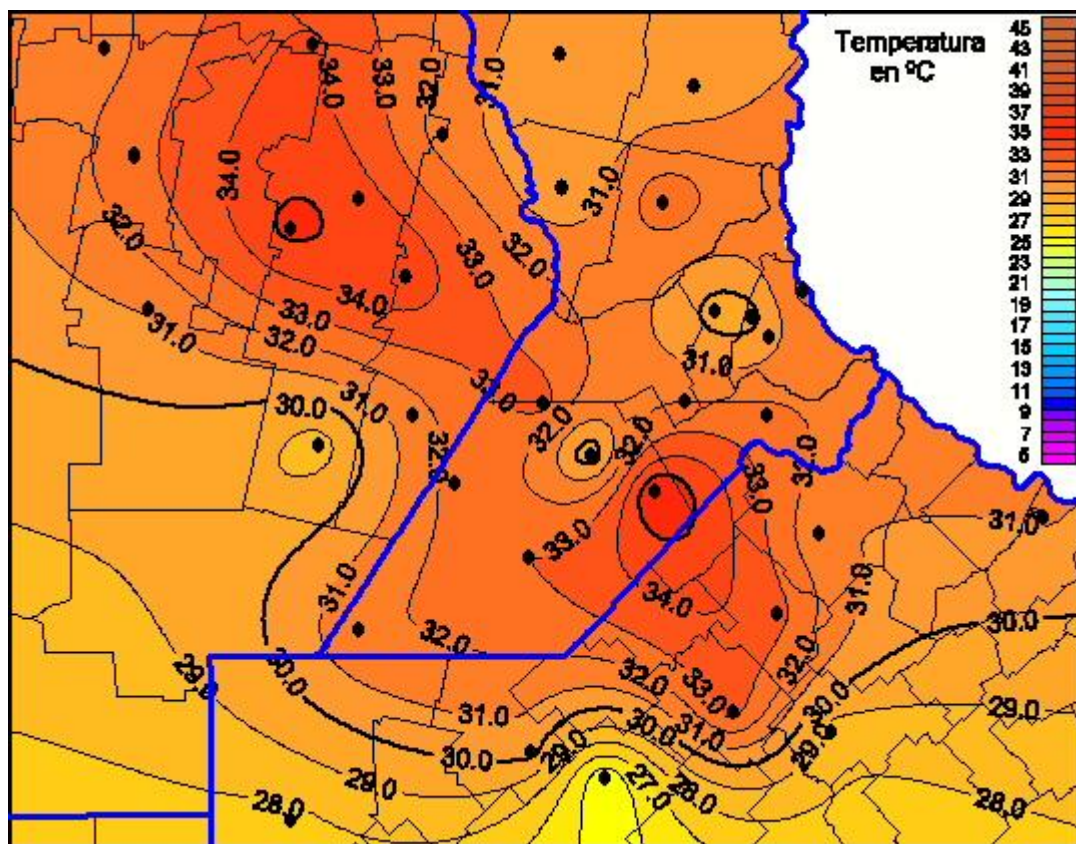

Temperaturas Máximas

Mapa de temperaturas máximas de las últimas 24 horas.
(Desde las 8:00AM hasta las 8:00AM). Se actualiza a las 10:00hs.