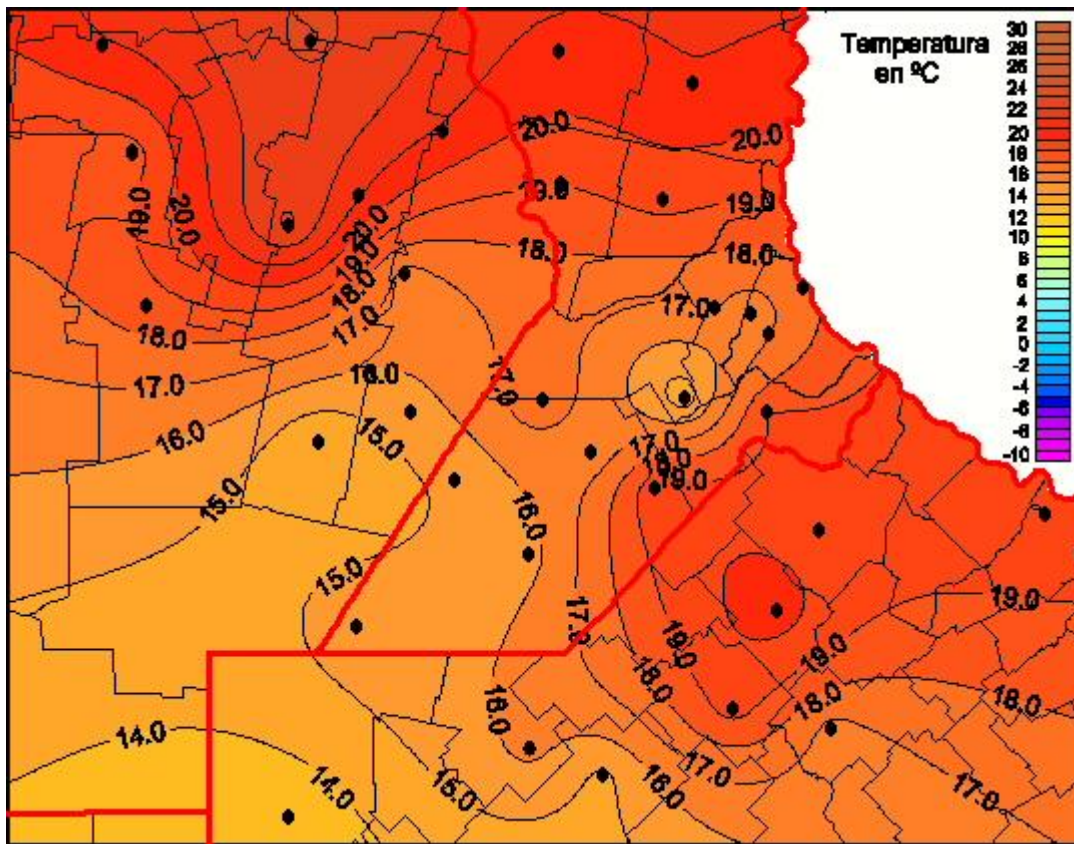

## Temperaturas Mínimas

Mapa de temperaturas mínimas de las las últimas 24 horas.  
(Desde las 8:00AM hasta las 8:00AM). Se actualiza a las 10:00hs.