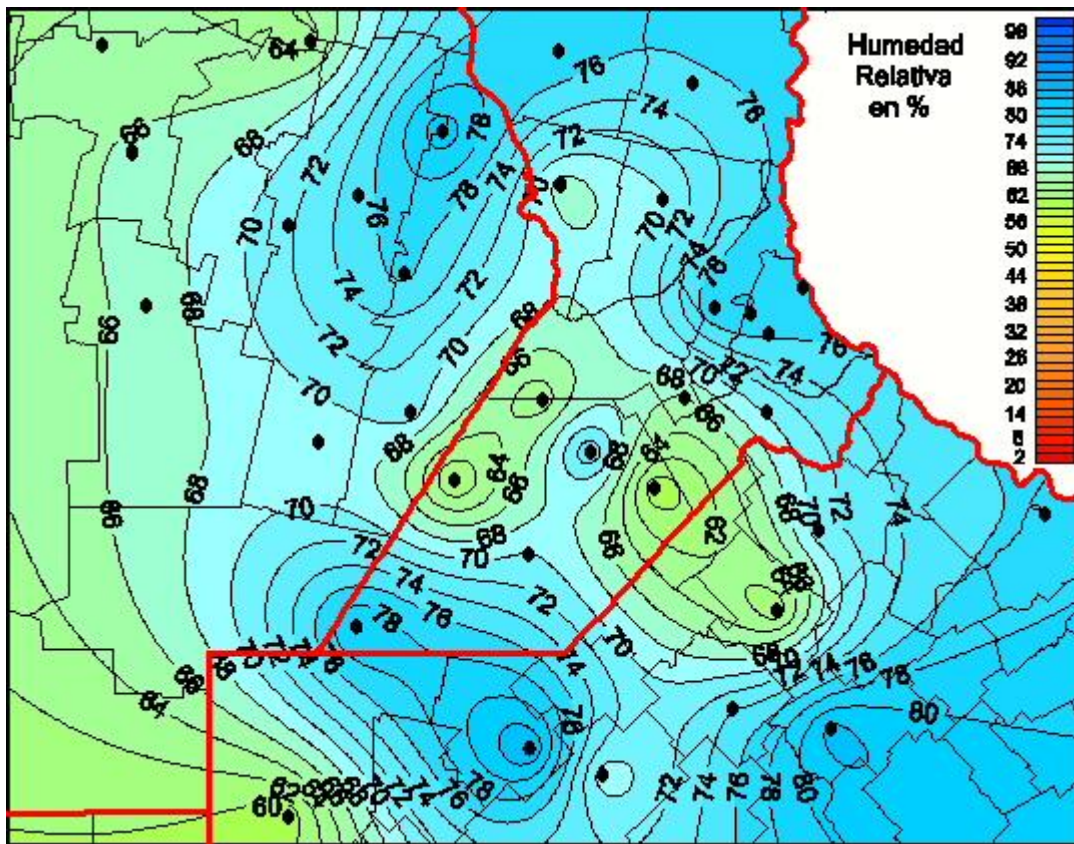

Humedad Relativa

Mapa de humedad relativa de las últimas 24 horas.
(Desde las 8:00AM hasta las 8:00AM). Se actualiza a las 10:00hs.