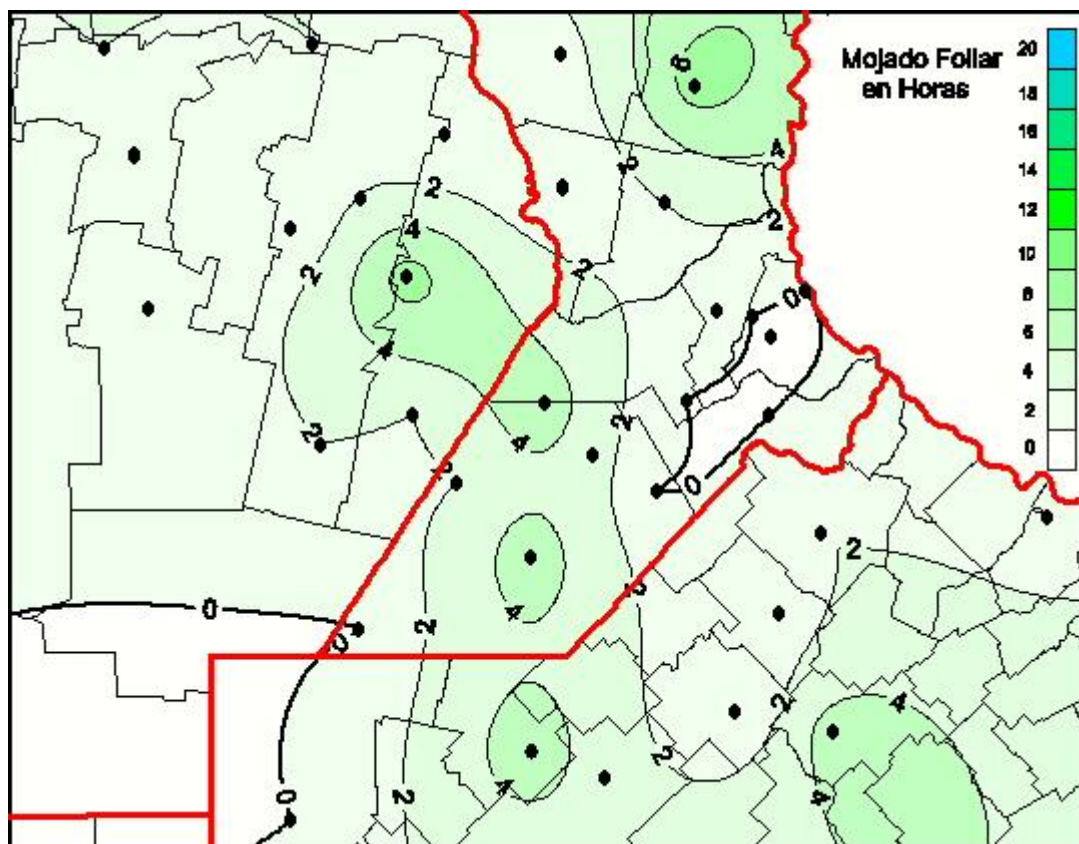

## Humedad de Hoja

Mapa de humedad de hoja de las las últimas 24 horas.  
(Desde las 8:00AM hasta las 8:00AM). Se actualiza a las 10:00hs.