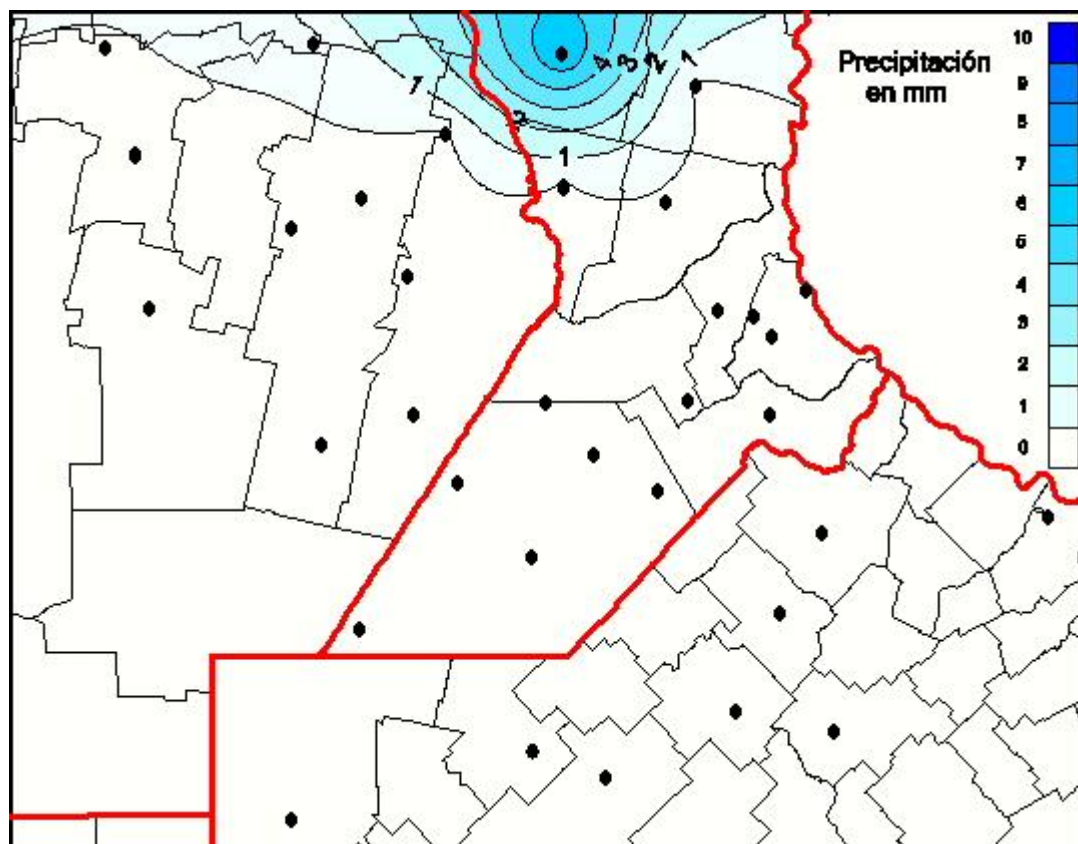

Lluvias

Mapa de precipitación acumulada en las últimas 24 horas.
(Desde las 8:00AM hasta las 8:00AM). Se actualiza a las 10:00hs.