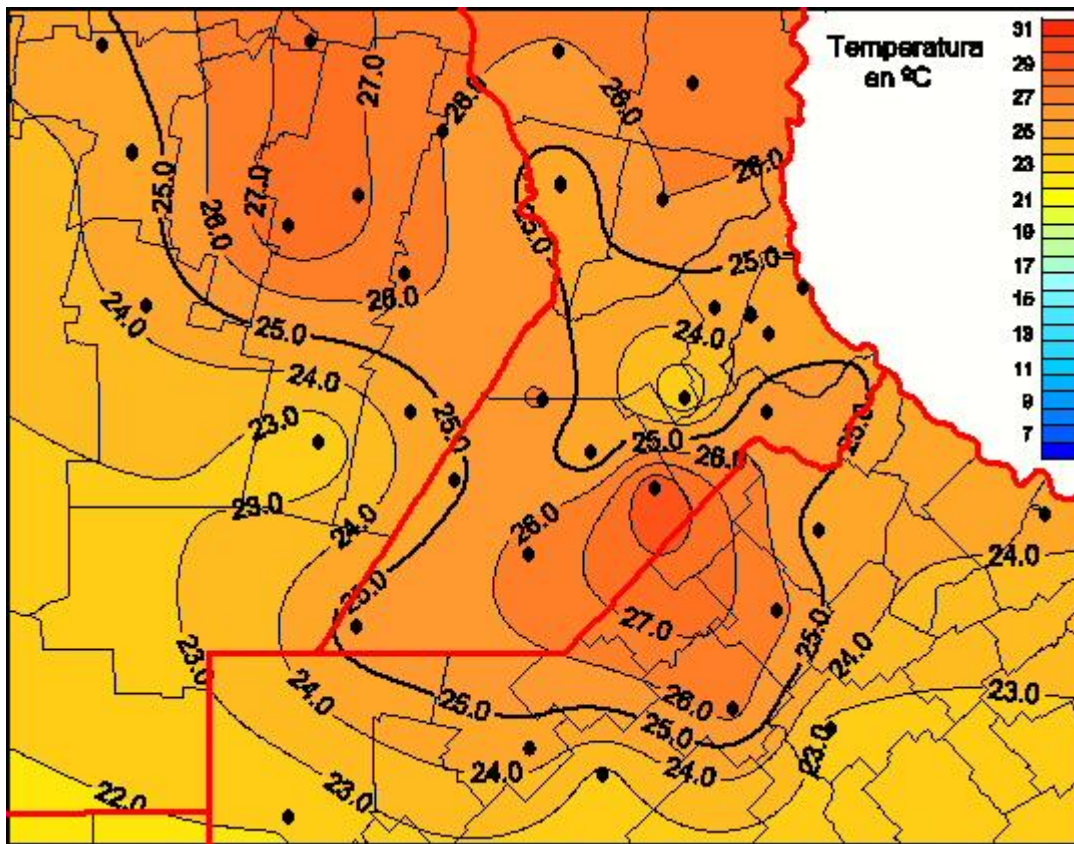

Temperaturas Medias

Mapa de temperaturas medias de las las últimas 24 horas.
(Desde las 8:00AM hasta las 8:00AM). Se actualiza a las 10:00hs.