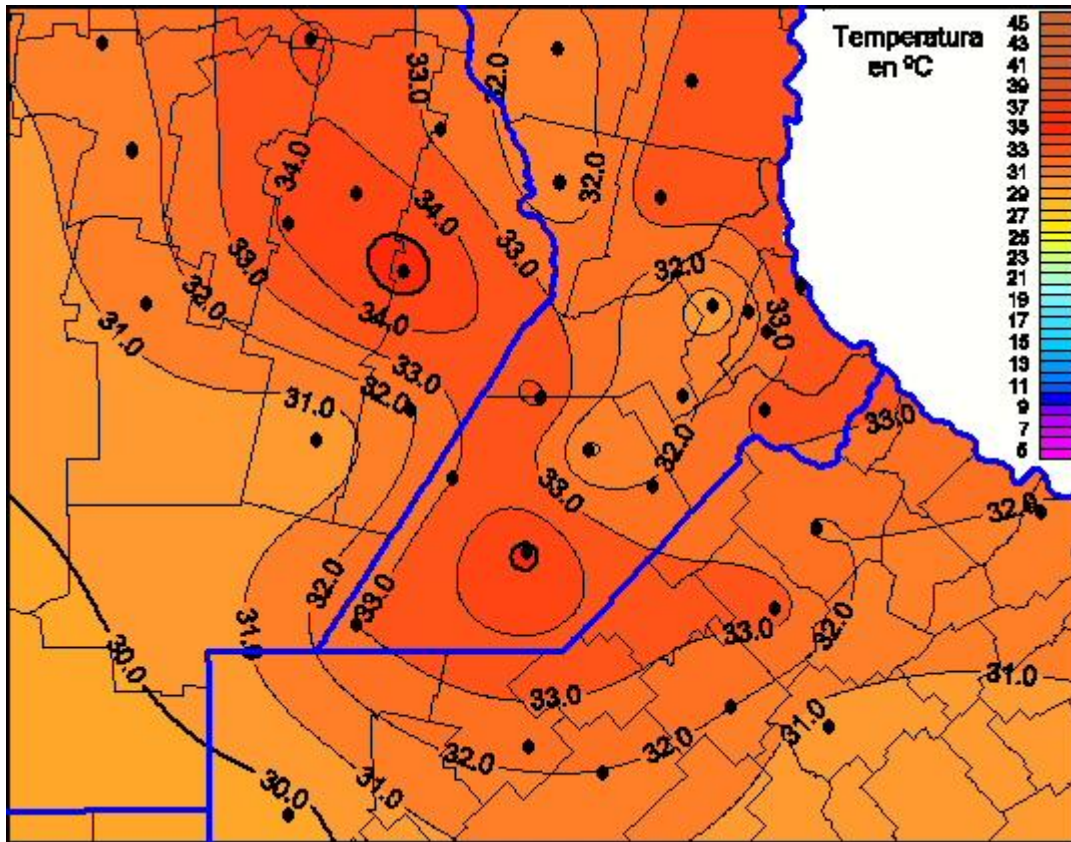

# Temperaturas Máximas

Mapa de temperaturas máximas de las últimas 24 horas.  
(Desde las 8:00AM hasta las 8:00AM). Se actualiza a las 10:00hs.