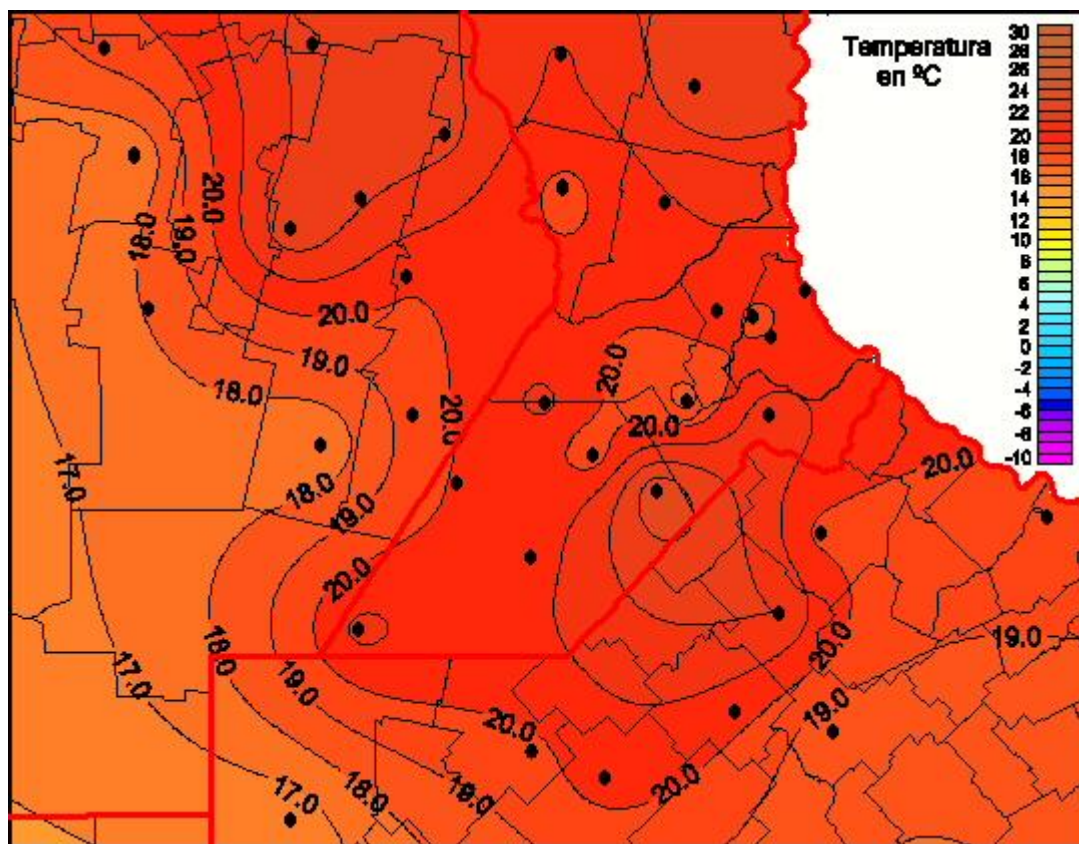

Temperaturas Mínimas

Mapa de temperaturas mínimas de las las últimas 24 horas.
(Desde las 8:00AM hasta las 8:00AM). Se actualiza a las 10:00hs.