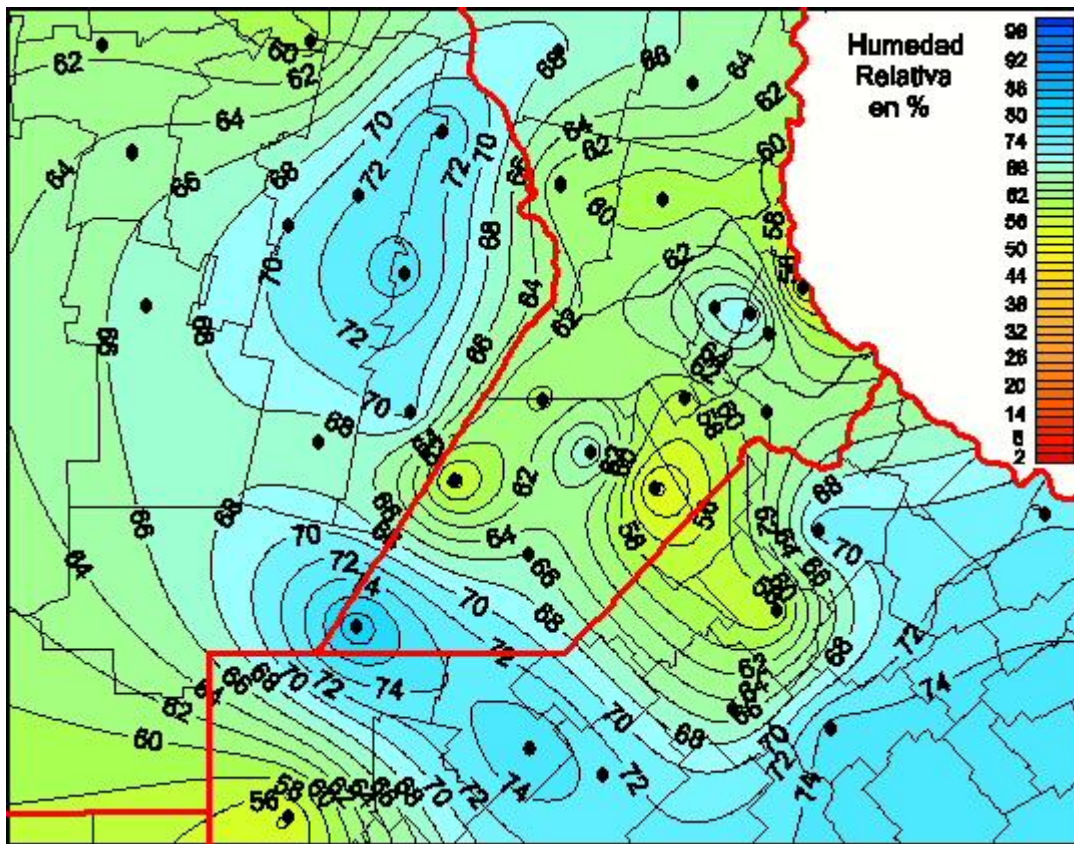

Humedad Relativa

Mapa de humedad relativa de las las últimas 24 horas.
(Desde las 8:00AM hasta las 8:00AM). Se actualiza a las 10:00hs.