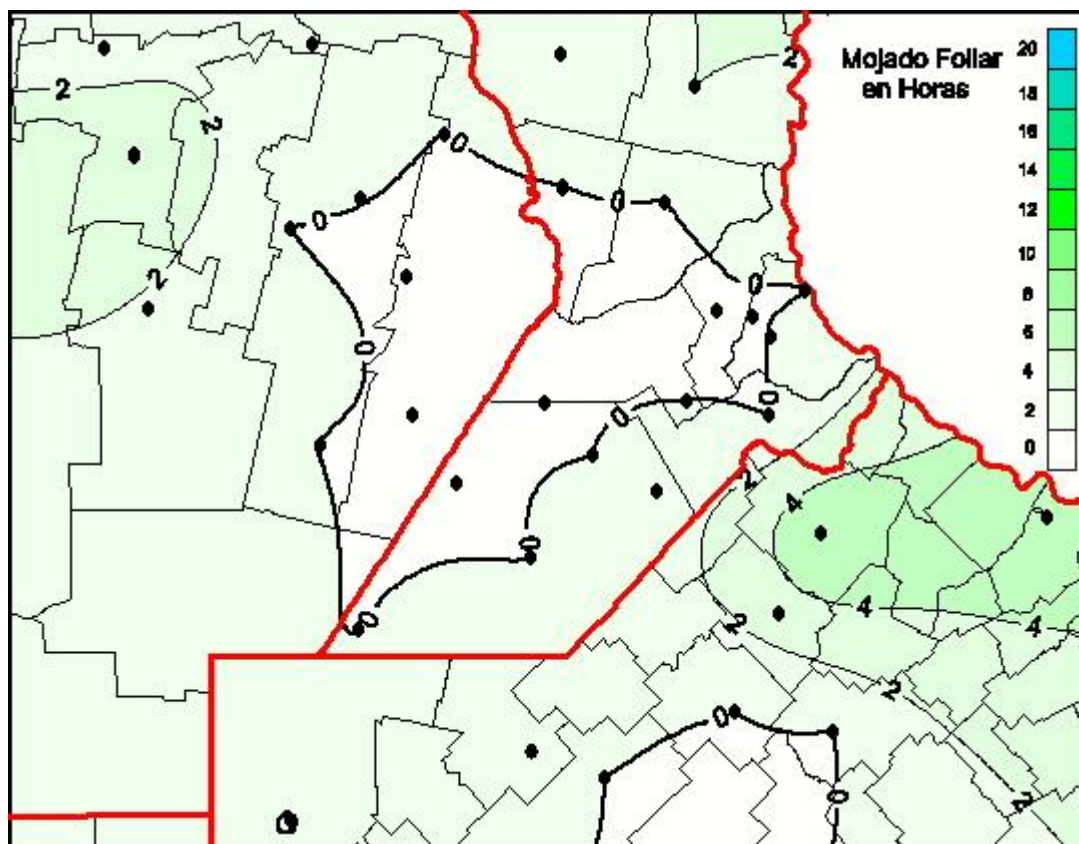

Humedad de Hoja

Mapa de humedad de hoja de las últimas 24 horas.
(Desde las 8:00AM hasta las 8:00AM). Se actualiza a las 10:00hs.