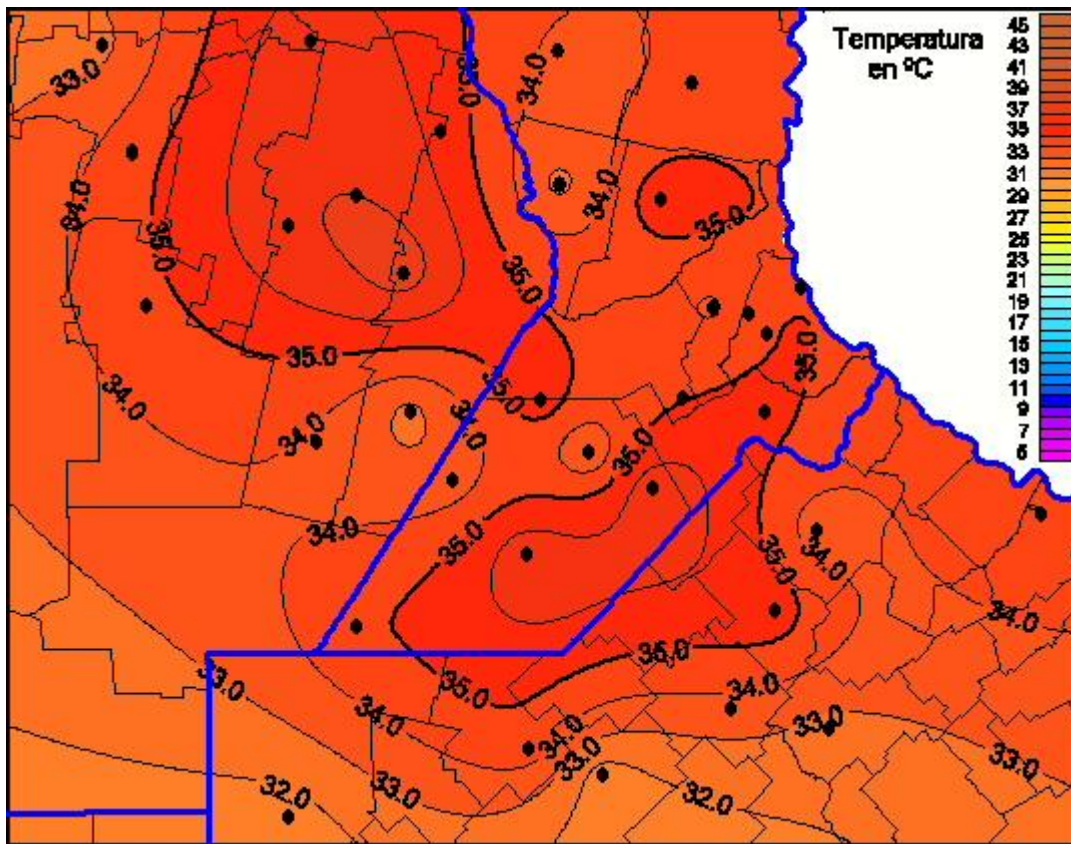

Temperaturas Máximas

Mapa de temperaturas máximas de las últimas 72 horas.
(Desde las 8:00AM hasta las 8:00AM). Se actualiza a las 10:00hs.