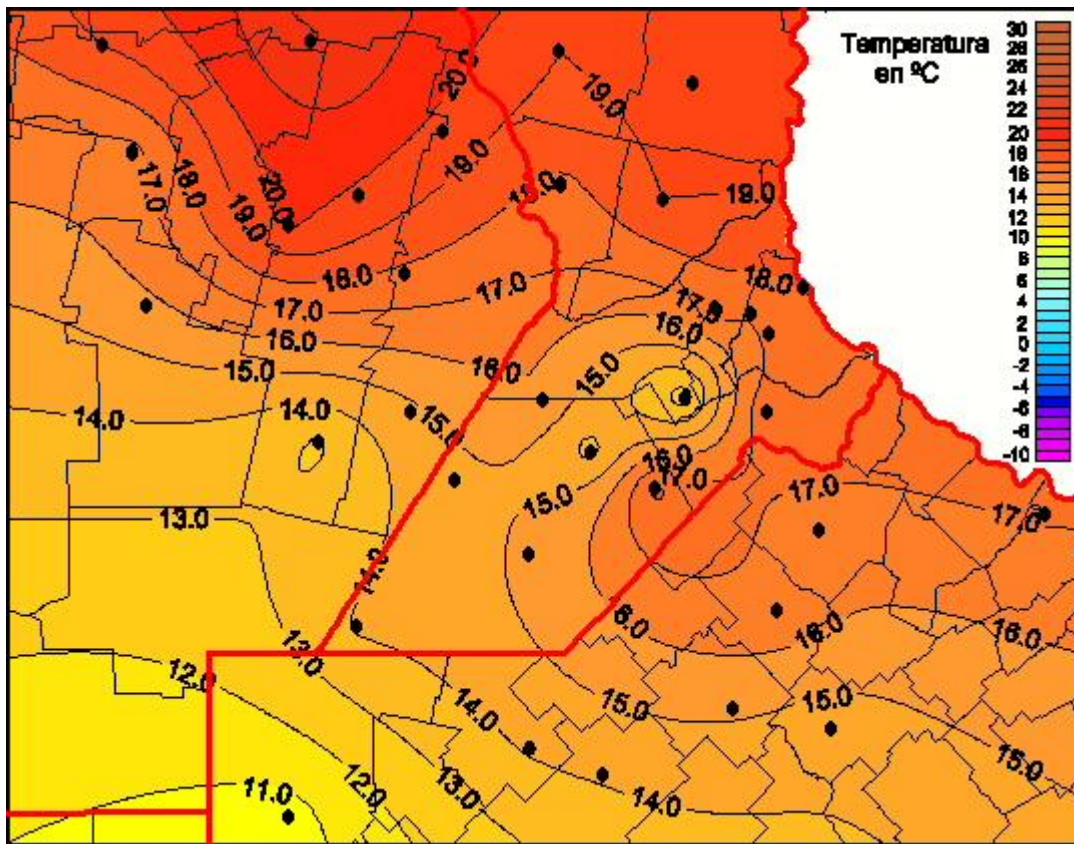

Temperaturas Mínimas

Mapa de temperaturas mínimas de las las últimas 72 horas.
(Desde las 8:00AM hasta las 8:00AM). Se actualiza a las 10:00hs.