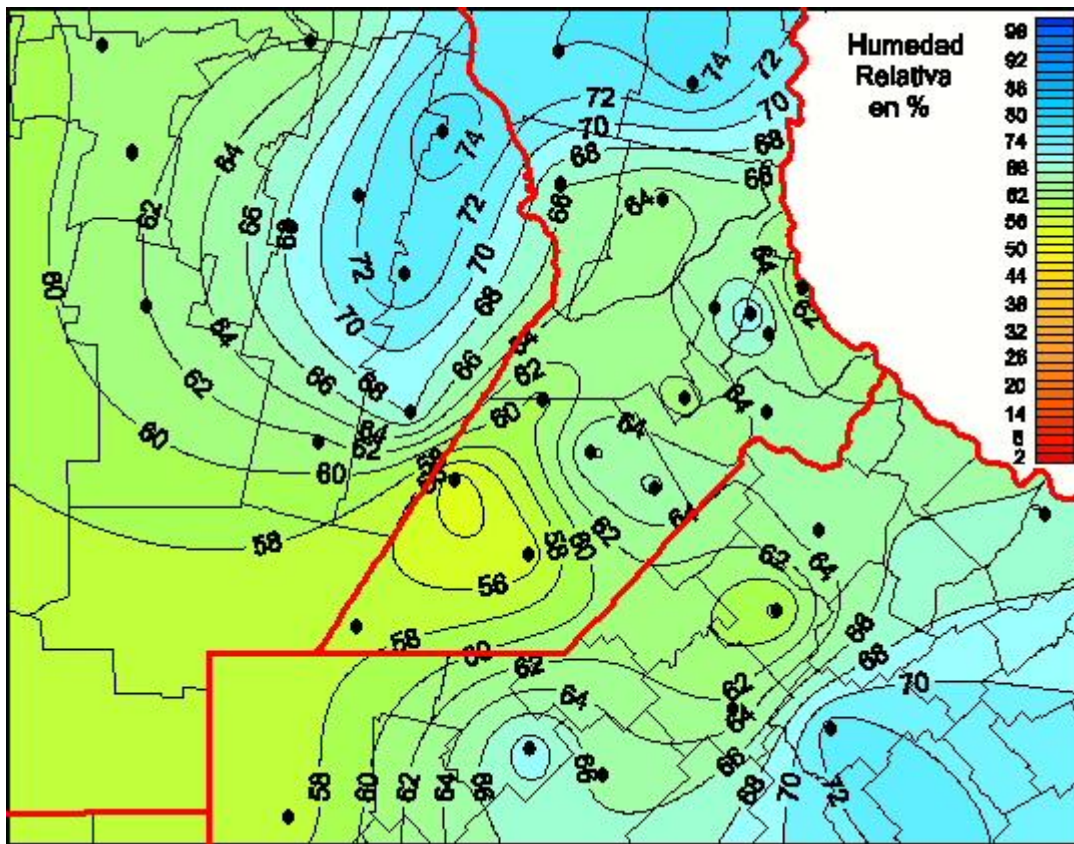

Humedad Relativa

Mapa de humedad relativa de las últimas 72 horas.
(Desde las 8:00AM hasta las 8:00AM). Se actualiza a las 10:00hs.