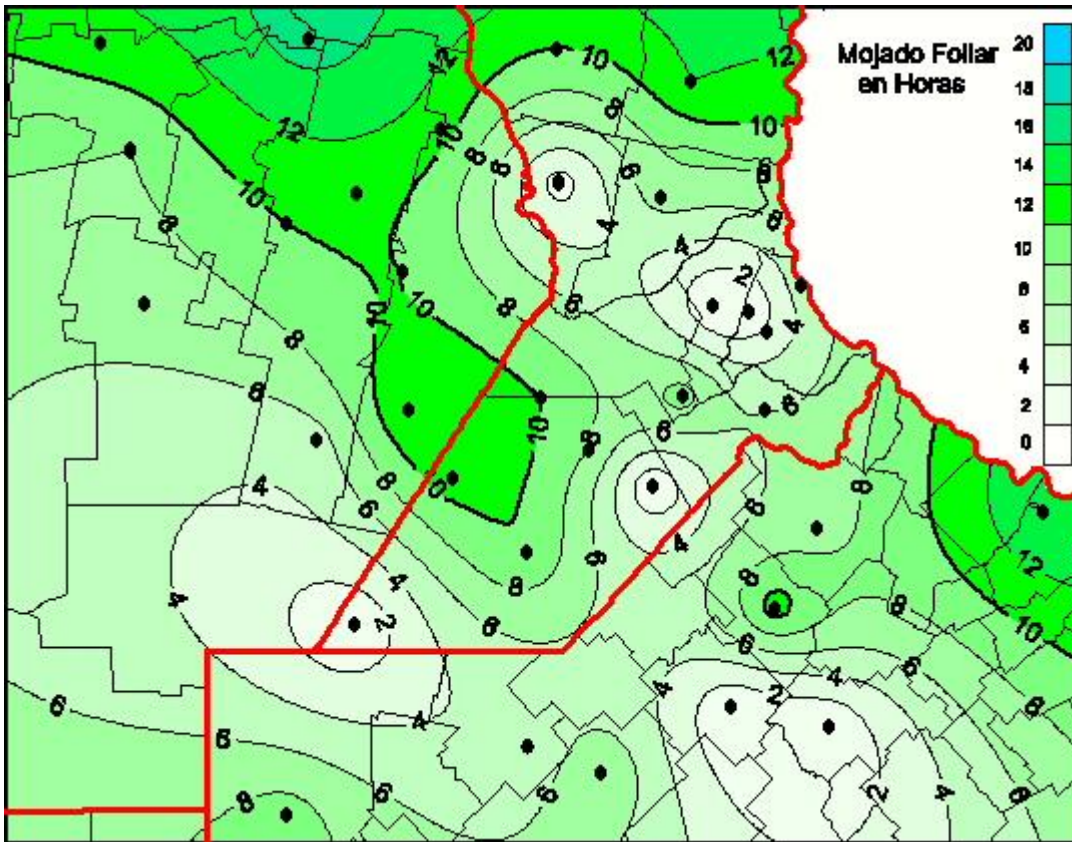

Humedad de Hoja

Mapa de humedad de hoja de las últimas 72 horas.
(Desde las 8:00AM hasta las 8:00AM). Se actualiza a las 10:00hs.