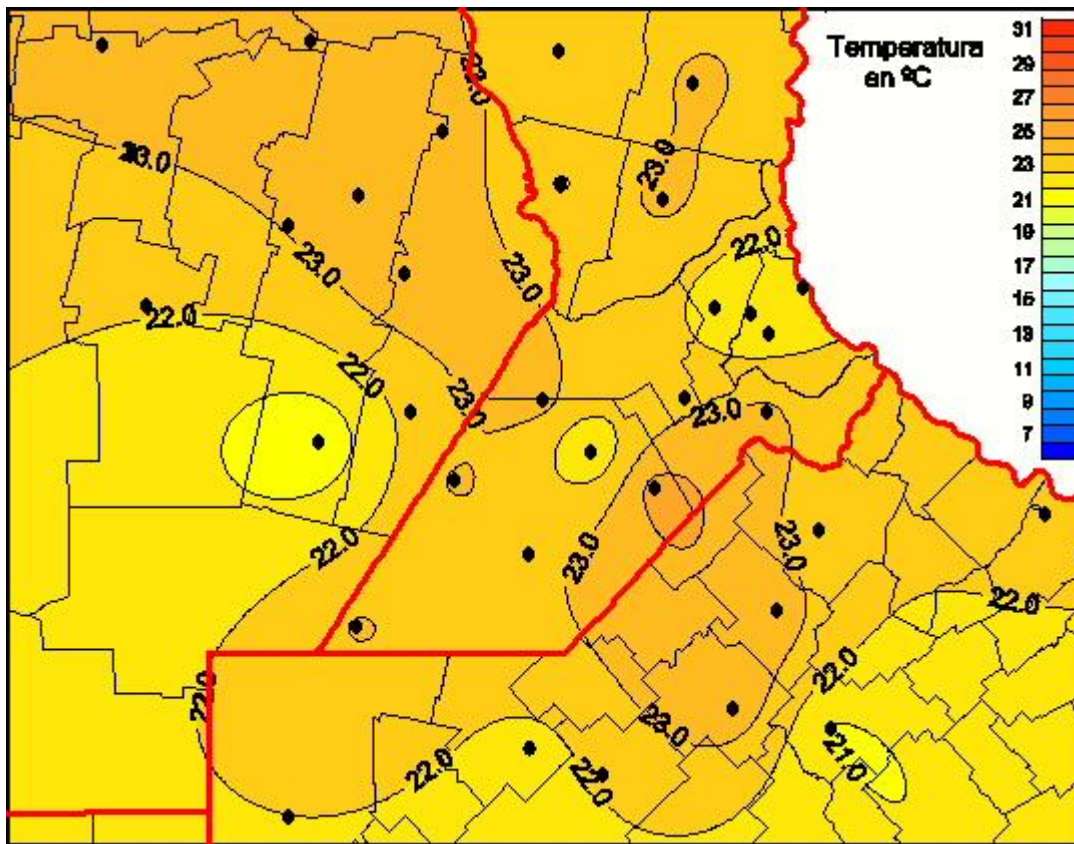

Temperaturas Medias

Mapa de temperaturas medias de las últimas 24 horas.
(Desde las 8:00AM hasta las 8:00AM). Se actualiza a las 10:00hs.