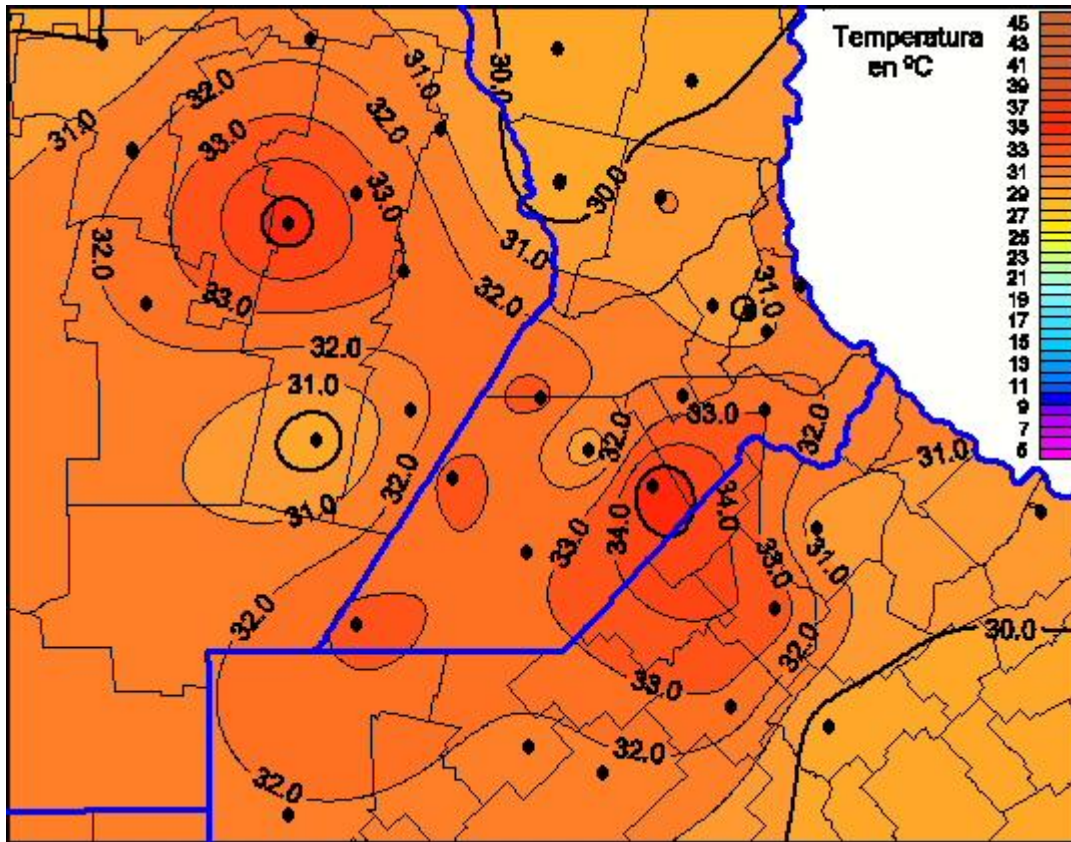

Temperaturas Máximas

Mapa de temperaturas máximas de las últimas 24 horas.
(Desde las 8:00AM hasta las 8:00AM). Se actualiza a las 10:00hs.