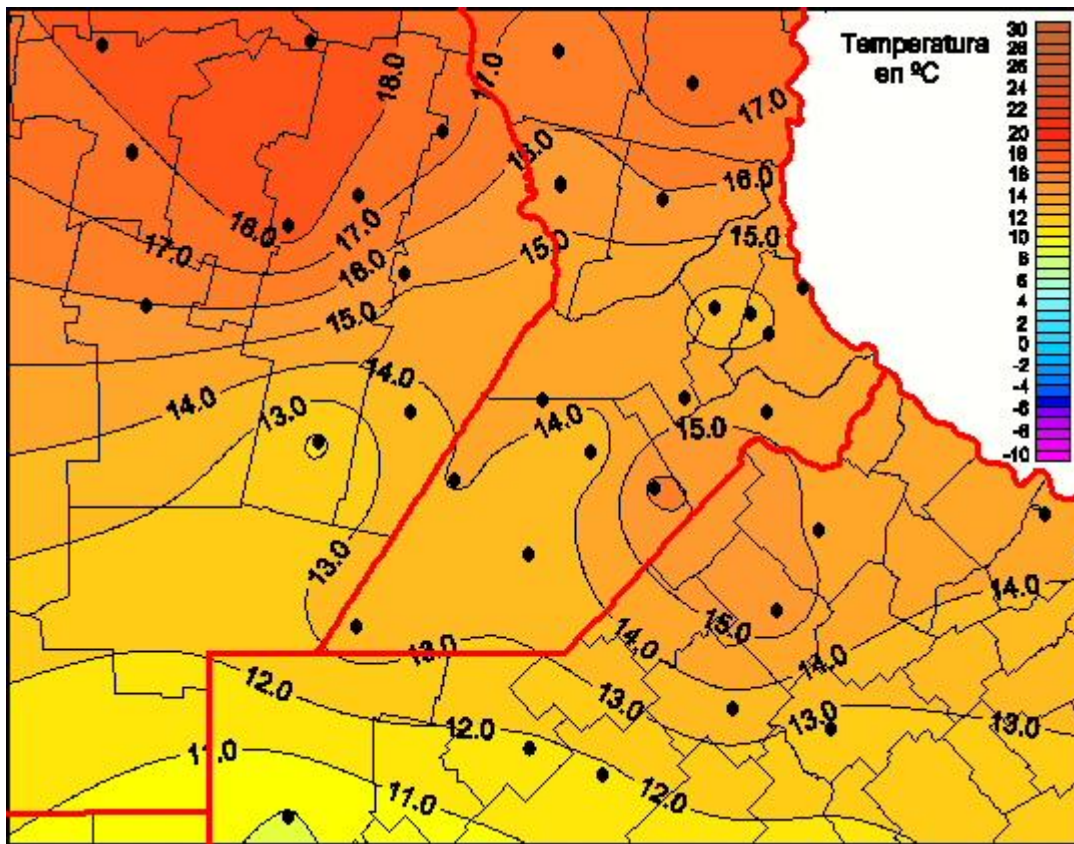

## Temperaturas Mínimas

Mapa de temperaturas mínimas de las las últimas 24 horas.  
(Desde las 8:00AM hasta las 8:00AM). Se actualiza a las 10:00hs.