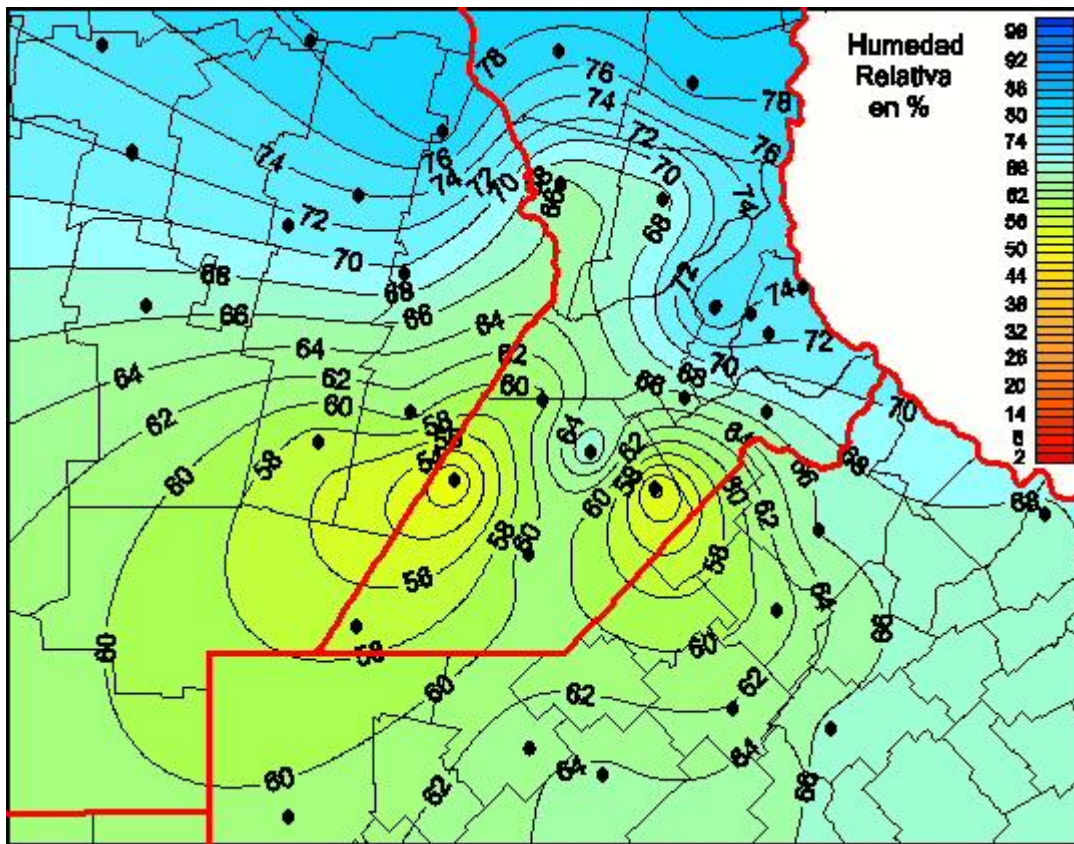

Humedad Relativa

Mapa de humedad relativa de las últimas 24 horas.
(Desde las 8:00AM hasta las 8:00AM). Se actualiza a las 10:00hs.